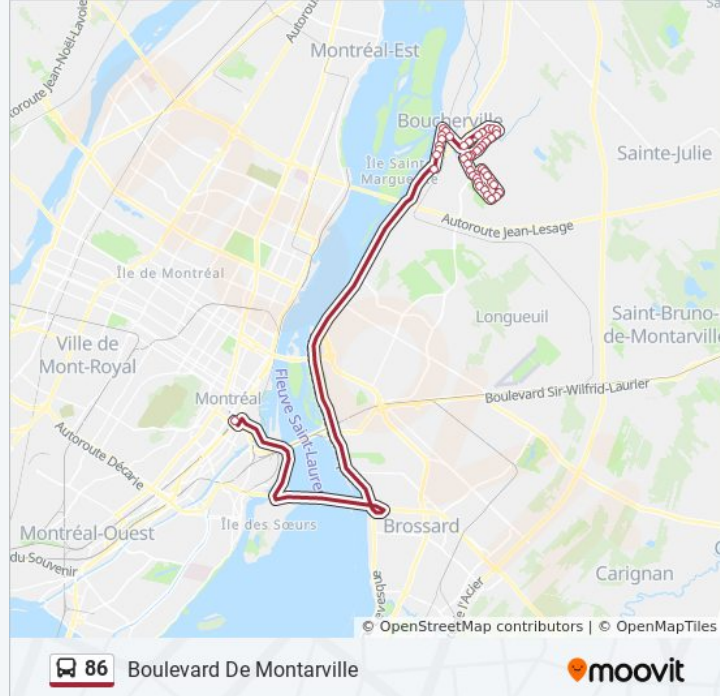

Utilisez l'application Moovit pour trouver la station de la ligne 86 de bus la plus proche et savoir quand la prochaine ligne 86 de bus arrive.

Direction: De Montarville

44 arrêts

[VOIR LES HORAIRES DE LA LIGNE](#)

Informations de la ligne 86 de bus

Direction: De Montarville

Arrêts: 44

Durée du Trajet: 56 min

Récapitulatif de la ligne:

Jacques-Cartier / Charcot

Jacques-Cartier / Marsolais

Jacques-Cartier / D'Iberville

De La Salle / Émile-Nelligan

372 De La Salle

De La Salle / D'Avaugour

D'Avaugour / Des Merles

D'Avaugour / De Normandie

De Normandie / Des Rossignols

De Normandie / De Montarville

De Montarville / Des Alouettes

De Montarville / D'Avaugour

1055 De Montarville

1001 De Montarville

De Montarville / De Mortagne

Direction: Terminus Centre-Ville

43 arrêts

[VOIR LES HORAIRES DE LA LIGNE](#)

1008 De Montarville