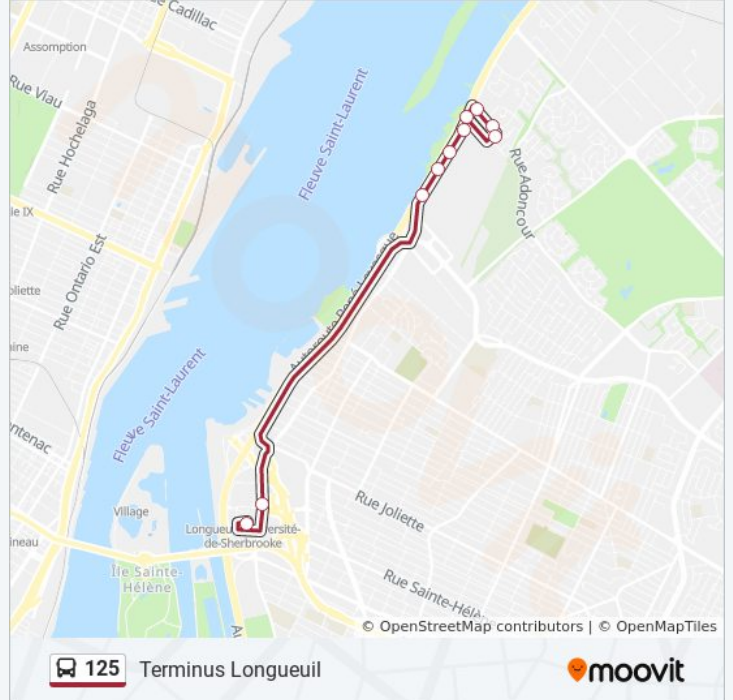

**Direction: Rtl**

5 arrêts

[VOIR LES HORAIRES DE LA LIGNE](#)

Terminus Longueuil

Marie-Victorin / Pratt &amp; Whitney

1100 Marie-Victorin

Marie-Victorin / Ch. Écocentre Marie-Victorin

Marie-Victorin / Rtl

## Direction: Terminus Longueuil

9 arrêts

[VOIR LES HORAIRES DE LA LIGNE](#)

1220 Marie-Victorin

Lalande / Lapointe

Lapointe / Parc Charbonneau

Lapointe / Marie-Victorin

Marie-Victorin / Charbonneau

Marie-Victorin / Ch. Écocentre Marie-Victorin

Marie-Victorin / Geoffrion

St-Charles O. / Pl. Charles-Le Moyne

Terminus Longueuil

## Informations de la ligne 125 de bus

**Direction:** Terminus Longueuil

**Arrêts:** 9

**Durée du Trajet:** 16 min

**Récapitulatif de la ligne:**

Les horaires et trajets sur une carte de la ligne 125 de bus sont disponibles dans un fichier PDF hors-ligne sur [moovitapp.com](https://moovitapp.com). Utilisez le [Appli Moovit](#) pour voir les horaires de bus, train ou métro en temps réel, ainsi que les instructions étape par étape pour tous les transports publics à Montréal.