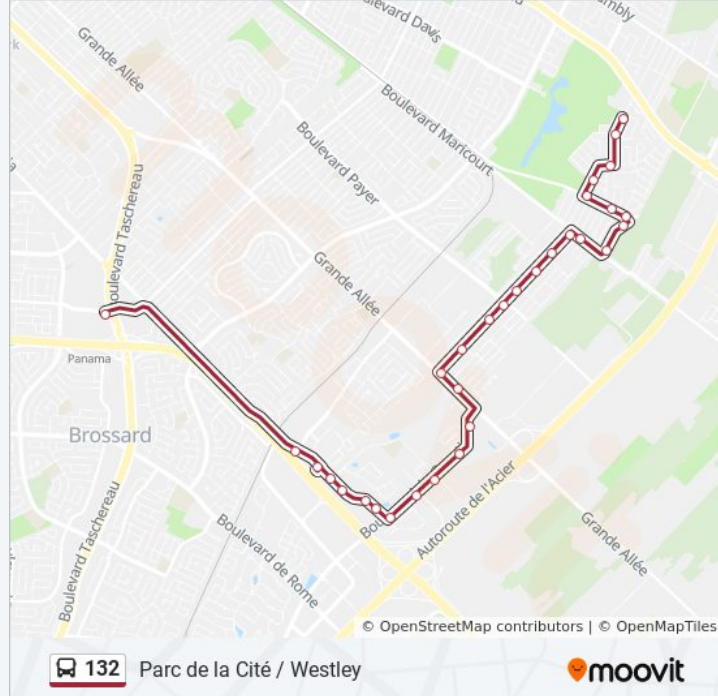

Informations de la ligne 132 de bus**Direction:** Mountainview**Arrêts:** 43**Durée du Trajet:** 34 min**Récapitulatif de la ligne:**

Westley / Maricourt

Maricourt / De Kensington

Moïse-Vincent / Des Pâquerettes

Mountainview / Gervais

Mountainview / Matheson

Mountainview / Kimber

Kimber / Léonard

132 Parc de la Cité / Westley

Direction: Terminus Brossard

41 arrêts

[VOIR LES HORAIRES DE LA LIGNE](#)