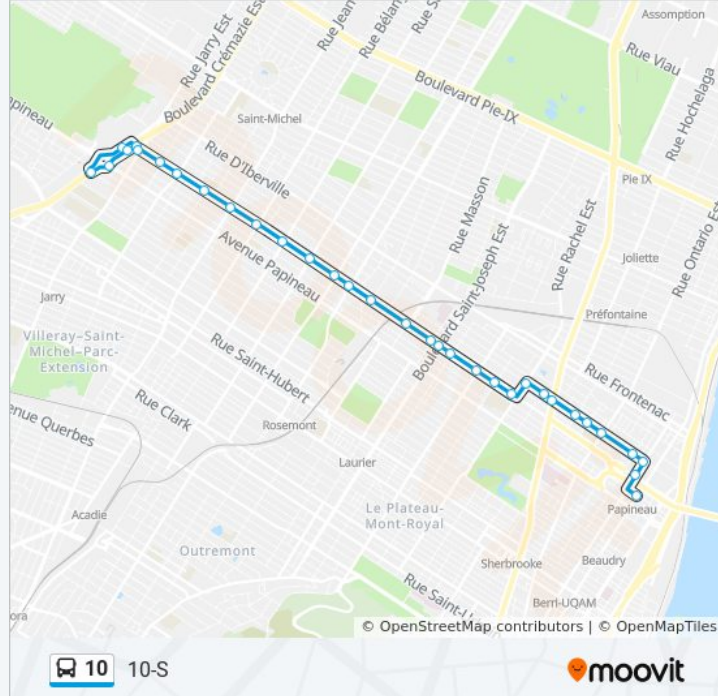

De Lorimier / Saint-Joseph

De Lorimier / Gilford

De Lorimier / Du Mont-Royal

De Lorimier / Marie-Anne

De Lorimier / Rachel

Rachel / Parthenais

Parthenais / Gauthier

Sherbrooke / Fullum

D'Iberville / De Rouen

Ontario / Fullum

Parthenais / Logan

Parthenais / De Maisonneuve

De Maisonneuve / De Lorimier

Station Papineau (Dorion / Sainte-Catherine)

Les horaires et trajets sur une carte de la ligne 10 de bus sont disponibles dans un fichier PDF hors-ligne sur moovitapp.com. Utilisez le [Appli Moovit](#) pour voir les horaires de bus, train ou métro en temps réel, ainsi que les instructions étape par étape pour tous les transports publics à Montréal.

[À propos de Moovit](#) • [Solutions MaaS](#) • [Pays disponibles](#) • [Communauté Moovit](#)

© 2024 Moovit - Tous droits réservés

**Consultez les horaires
d'arrivée en direct**