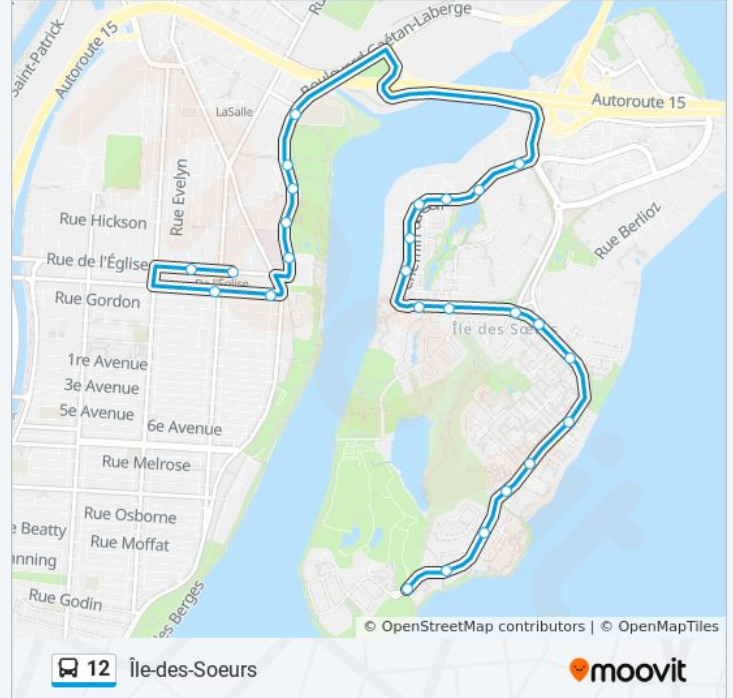

Direction: 12-N

30 arrêts

[VOIR LES HORAIRES DE LA LIGNE](#)

André-Prévost / Serge-Garant
André-Prévost / Claude-Vivier
De La Pointe-Sud / Symphonia
De La Pointe-Sud / Des Parulines
De La Pointe-Sud / Des Sommets
De L'Île-Des-Soeurs / De Gaspé
De L'Île-Des-Soeurs / François
De L'Île-Des-Soeurs / Darwin
De L'Île-Des-Soeurs / Berlioz
Marguerite-Bourgeois / Des Passereaux
Marguerite-Bourgeois / Marie-Le Ber
Marguerite-Bourgeois / Du Club-Marin
Du Golf / No 1160
Du Golf / No 1050
Du Golf / No 800
Du Golf / William-Paul
Du Golf / Des Camélias
Du Golf / No 201
Place Du Commerce / Provigo
Place Du Commerce / Centre Le Village
Place Du Commerce / Cité De L'Île

De L'Île-Des-Soeurs / Hall

De La Pointe-Sud / De L'Orée-Du-Bois

De La Pointe-Sud / Des Parulines

De La Pointe-Sud / No 250

De La Pointe-Sud / André-Prévost

André-Prévost / Serge-Garant

Les horaires et trajets sur une carte de la ligne 12 de bus sont disponibles dans un fichier PDF hors-ligne sur moovitapp.com. Utilisez le [Appli Moovit](#) pour voir les horaires de bus, train ou métro en temps réel, ainsi que les instructions étape par étape pour tous les transports publics à Montréal.