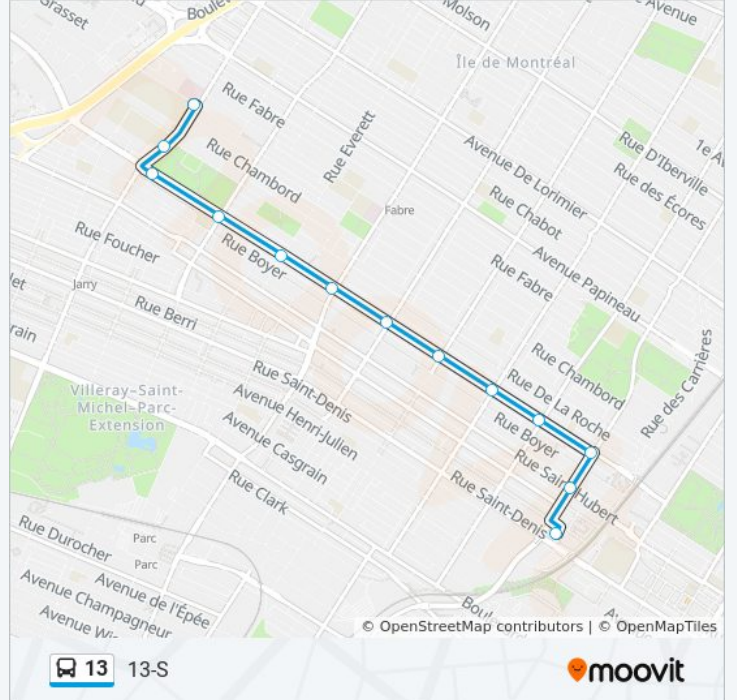

Direction: 13-N

15 arrêts

[VOIR LES HORAIRES DE LA LIGNE](#)

Station Rosemont
Rosemont / Saint-Hubert
Christophe-Colomb / Rosemont
Christophe-Colomb / De Bellechasse
Christophe-Colomb / Beaubien
Christophe-Colomb / Saint-Zotique
Christophe-Colomb / Bélanger
Christophe-Colomb / Jean-Talon
Christophe-Colomb / Everett
Christophe-Colomb / Villeray
Christophe-Colomb / Jarry
Christophe-Colomb / Mistral
Christophe-Colomb / Crémazie
Rousselot / Crémazie
Rousselot / Jarry

Informations de la ligne 13 de bus**Direction:** 13-N**Arrêts:** 15**Durée du Trajet:** 16 min**Récapitulatif de la ligne:**

Direction: 13-S

13 arrêts

[VOIR LES HORAIRES DE LA LIGNE](#)

Rousselot / Jarry

École Georges-Vanier (Jarry / No 1205)

Christophe-Colomb / Rosemont

Rosemont / Saint-Hubert

Station Rosemont

Horaires de la ligne 13 de bus

Horaires de l'itinéraire 13-S:

lundi	Pas Opérationnel
mardi	06:45 - 19:19
mercredi	06:45 - 19:19
jeudi	06:45 - 19:19
vendredi	Pas Opérationnel
samedi	Pas Opérationnel
dimanche	Pas Opérationnel

Informations de la ligne 13 de bus

Direction: 13-S

Arrêts: 13

Durée du Trajet: 15 min

Récapitulatif de la ligne:

Les horaires et trajets sur une carte de la ligne 13 de bus sont disponibles dans un fichier PDF hors-ligne sur moovitapp.com. Utilisez le [Appli Moovit](#) pour voir les horaires de bus, train ou métro en temps réel, ainsi que les instructions étape par étape pour tous les transports publics à Montréal.