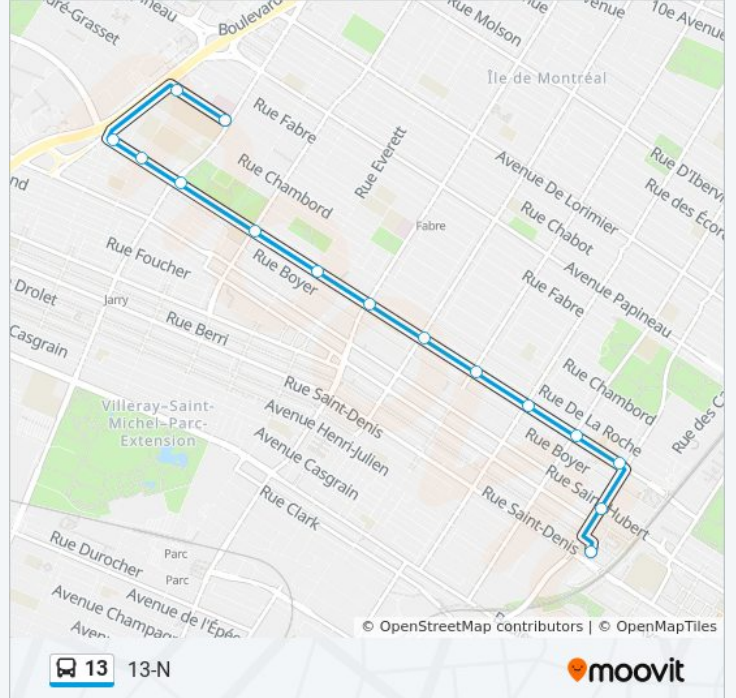

La ligne 13 de bus (13-N) a 2 itinéraires. Pour les jours de la semaine, les heures de service sont:

(1) 13-N: 06:59 - 19:03(2) 13-S: 06:45 - 19:19

Utilisez l'application Moovit pour trouver la station de la ligne 13 de bus la plus proche et savoir quand la prochaine ligne 13 de bus arrive.

Direction: 13-N

15 arrêts

[VOIR LES HORAIRES DE LA LIGNE](#)

Station Rosemont
Rosemont / Saint-Hubert
Christophe-Colomb / Rosemont
Christophe-Colomb / De Bellechasse
Christophe-Colomb / Beaubien
Christophe-Colomb / Saint-Zotique
Christophe-Colomb / Bélanger
Christophe-Colomb / Jean-Talon
Christophe-Colomb / Everett
Christophe-Colomb / Villeray
Christophe-Colomb / Jarry
Christophe-Colomb / Mistral
Christophe-Colomb / Crémazie
Rousselot / Crémazie
Rousselot / Jarry

Informations de la ligne 13 de bus**Direction:** 13-N**Arrêts:** 15**Durée du Trajet:** 16 min**Récapitulatif de la ligne:**

Direction: 13-S

13 arrêts

[VOIR LES HORAIRES DE LA LIGNE](#)

Rousselot / Jarry

École Georges-Vanier (Jarry / No 1205)