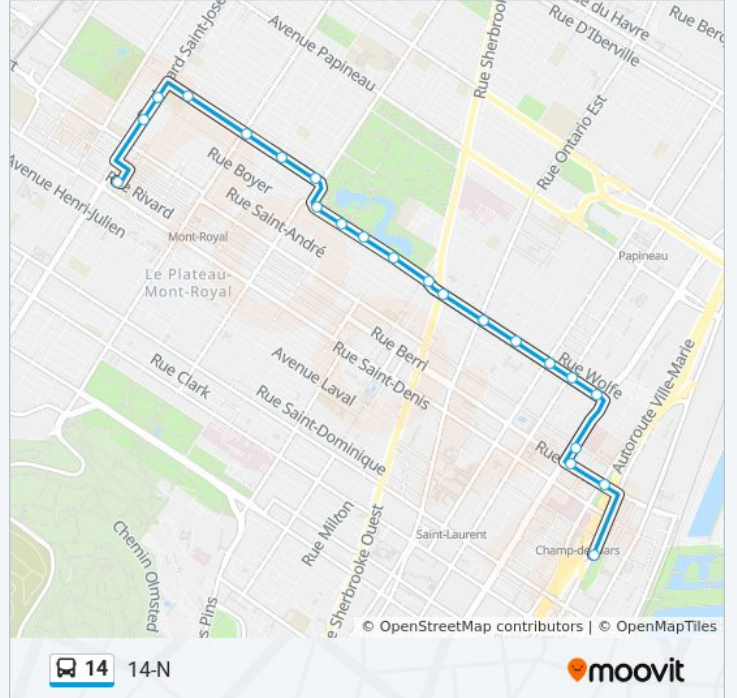

**Direction: Nord**

22 arrêts

[VOIR LES HORAIRES DE LA LIGNE](#)

Station Champ-De-Mars (St-Antoine / Gosford)

Berri / Viger

Berri / René-Lévesque

René-Lévesque / Saint-Hubert

Atateken / René-Lévesque

**Horaires de la ligne 14 de bus**

Horaires de l'itinéraire Nord:

lundi	06:31 - 19:25
mardi	06:31 - 19:25
mercredi	06:31 - 19:25
jeudi	06:31 - 19:25
vendredi	06:31 - 19:25
samedi	08:14 - 19:17
dimanche	09:05 - 19:17

**Informations de la ligne 14 de bus****Direction:** Nord**Arrêts:** 22**Durée du Trajet:** 19 min**Récapitulatif de la ligne:**

**Direction: Sud**

24 arrêts

[VOIR LES HORAIRES DE LA LIGNE](#)

- Station Laurier Sud (Rivard / Gilford)
- Saint-Joseph / De Mentana
- Saint-Joseph / Christophe-Colomb
- Christophe-Colomb / Gilford
- Christophe-Colomb / Du Mont-Royal
- Christophe-Colomb / Marie-Anne
- Du Parc-La-Fontaine / Rachel
- Du Parc-La-Fontaine / Duluth
- Du Parc-La-Fontaine / Napoléon
- Du Parc-La-Fontaine / Roy
- Du Parc-La-Fontaine / Cherrier
- Du Parc-La Fontaine / Sherbrooke
- Atateken / Ontario
- Atateken / Robin
- Atateken / De Maisonneuve
- Atateken / Sainte-Catherine
- Atateken / René-Lévesque
- René-Lévesque / Saint-André

**Informations de la ligne 14 de bus**

**Direction:** Sud

**Arrêts:** 24

**Durée du Trajet:** 25 min

**Récapitulatif de la ligne:**

René-Lévesque / Saint-Hubert

Saint-Denis / De La Gauchetière

Saint-Denis / Saint-Antoine