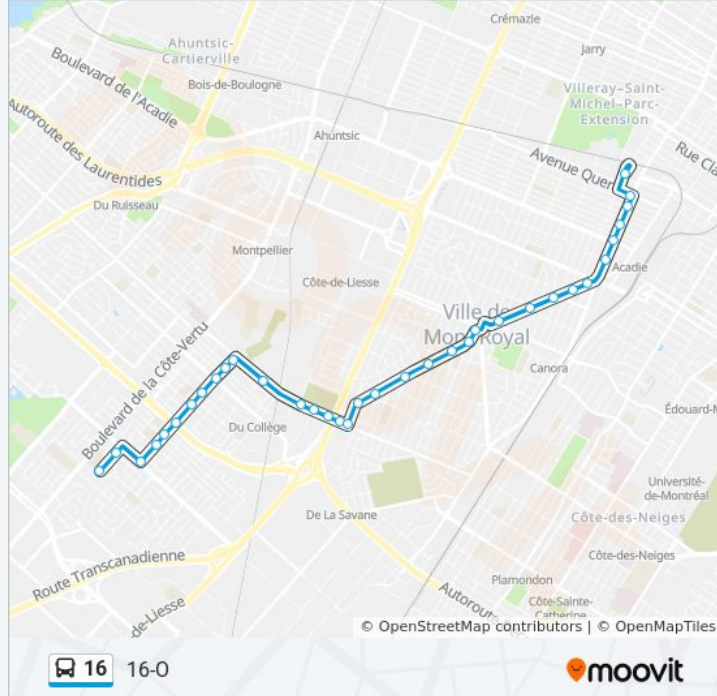

Graham / Kenaston

Graham / Hanover

Graham / Saint-Clare

Graham / Glengarry

Glengarry / Lucerne

Lucerne / Côte-De-Liesse

Sainte-Croix / Côte-De-Liesse

Sainte-Croix / Dion

Sainte-Croix / Hodge

Sainte-Croix / Du Collège

De L'Église / Sainte-Croix

De L'Église / Saint-Germain

De L'Église / Décarie

De L'Église / Cardinal

De L'Église / Buchanan

De L'Église / Marcel-Laurin

De L'Église / Saint-Aubin

De L'Église / Gratton

De L'Église / Alexis-Nihon

Decelles / Alexis-Nihon

Decelles / Abbott

Les horaires et trajets sur une carte de la ligne 16 de bus sont disponibles dans un fichier PDF hors-ligne sur moovitapp.com. Utilisez le [Appli Moovit](#) pour voir les horaires de bus, train ou métro en temps réel, ainsi que les instructions étape par étape pour tous les transports publics à Montréal.

[À propos de Moovit](#) • [Solutions MaaS](#) • [Pays disponibles](#) • [Communauté Moovit](#)

© 2024 Moovit - Tous droits réservés

**Consultez les horaires
d'arrivée en direct**