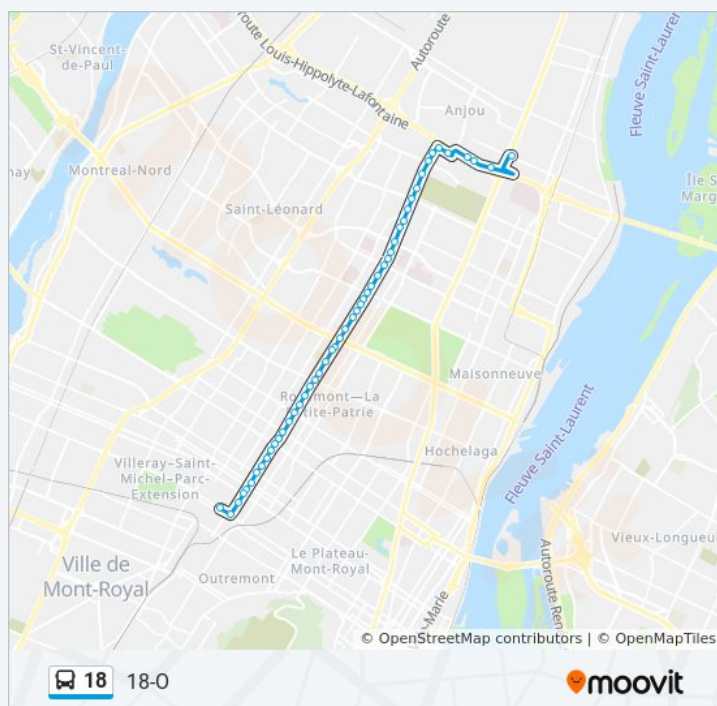

Beaubien / 35e Avenue

Beaubien / 33e Avenue

Beaubien / 31e Avenue

Beaubien / 29e Avenue

Beaubien / 25e Avenue

Beaubien / Pie-Ix

Beaubien / 20e Avenue

Beaubien / 19e Avenue

Horaires de la ligne 18 de bus

Horaires de l'itinéraire 18-O:

lundi	00:07 - 23:36
mardi	00:01 - 23:32
mercredi	00:01 - 23:32
jeudi	00:01 - 23:32
vendredi	00:01 - 23:36
samedi	00:07 - 23:45
dimanche	00:15 - 23:36

Informations de la ligne 18 de bus

Direction: 18-O

Arrêts: 50

Durée du Trajet: 53 min

Récapitulatif de la ligne:

Collège De Rosemont (Beaubien / 16e Avenue)

Beaubien / 13e Avenue

Beaubien / Saint-Michel