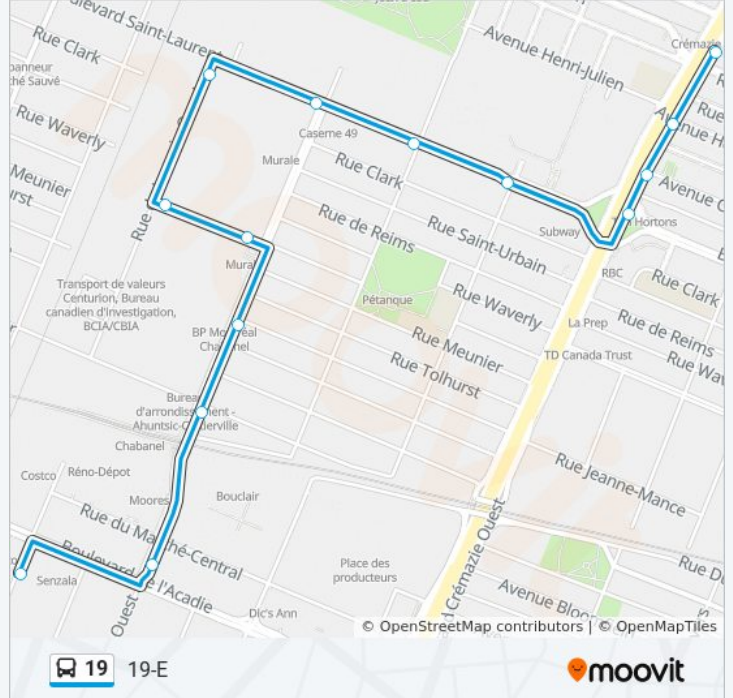

Direction: Est

14 arrêts

[VOIR LES HORAIRES DE LA LIGNE](#)

De Louvain / De L'Acadie

Chabanel / De L'Acadie

Gare Chabanel

Chabanel / Jeanne-Mance

De L'Esplanade / Chabanel

De L'Esplanade / De Louvain

De Louvain / Saint-Laurent

Saint-Laurent / Chabanel

Saint-Laurent / Legendre

Saint-Laurent / De Beauharnois

Crémazie / Saint-Laurent

Crémazie / Casgrain

Crémazie / Henri-Julien

Informations de la ligne 19 de bus**Direction:** Est**Arrêts:** 14**Durée du Trajet:** 16 min**Récapitulatif de la ligne:**

Direction: Ouest

16 arrêts

[VOIR LES HORAIRES DE LA LIGNE](#)

Station Crémazie Nord (Crémazie / Lajeunesse)

Horaires de l'itinéraire Ouest:

lundi	00:10 - 23:49
mardi	00:10 - 23:49
mercredi	00:31 - 23:49
jeudi	00:31 - 23:49
vendredi	00:31 - 23:49
samedi	00:31 - 23:49
dimanche	00:10 - 23:49

Informations de la ligne 19 de bus