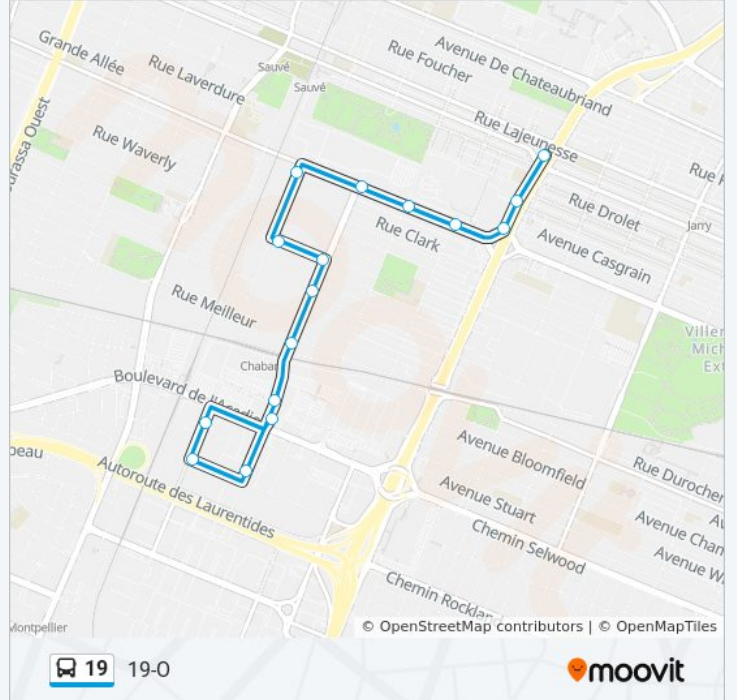

Direction: Est

14 arrêts

[VOIR LES HORAIRES DE LA LIGNE](#)

De Louvain / De L'Acadie

Chabanel / De L'Acadie

Gare Chabanel

Chabanel / Jeanne-Mance

De L'Esplanade / Chabanel

Chabanel / Jeanne-Mance

Gare Chabanel

Chabanel / Du Marché-Central

Chabanel / Charles-De La Tour

Charles-De La Tour / De Louvain

De Louvain / De L'Acadie

Chabanel / De L'Acadie

Horaires de la ligne 19 de bus

Horaires de l'itinéraire Ouest:

lundi	00:10 - 23:49
mardi	00:10 - 23:49
mercredi	00:31 - 23:49
jeudi	00:31 - 23:49
vendredi	00:31 - 23:49
samedi	00:31 - 23:49
dimanche	00:10 - 23:49

Informations de la ligne 19 de bus

Direction: Ouest

Arrêts: 16

Durée du Trajet: 17 min

Récapitulatif de la ligne:

Les horaires et trajets sur une carte de la ligne 19 de bus sont disponibles dans un fichier PDF hors-ligne sur moovitapp.com. Utilisez le [Appli Moovit](#) pour voir les horaires de bus, train ou métro en temps réel, ainsi que les instructions étape par étape pour tous les transports publics à Montréal.