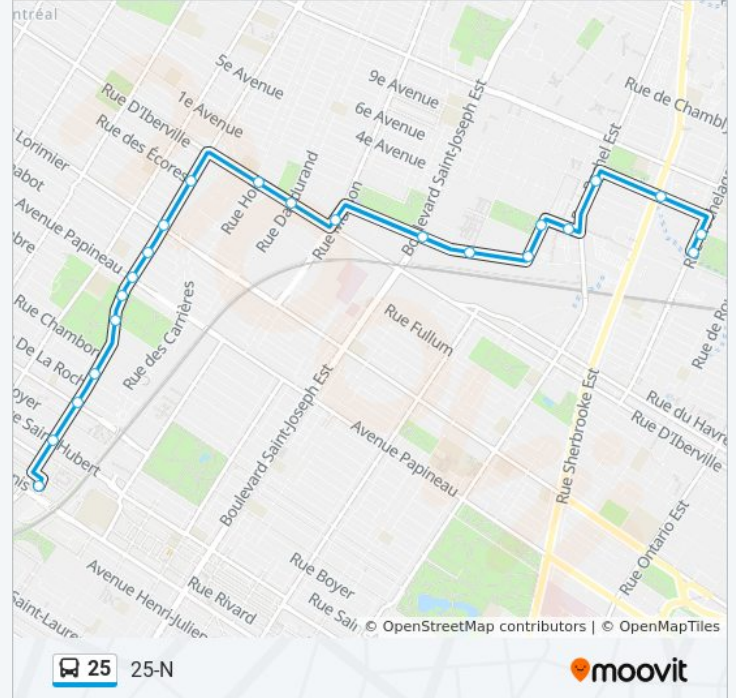

Direction: 25-N

23 arrêts

[VOIR LES HORAIRES DE LA LIGNE](#)

Station Préfontaine (Édicule Sud)

Hochelaga / Dézéry

Saint-Germain / Sherbrooke

Rachel / Midway

André-Laurendeau / Rachel

Informations de la ligne 25 de bus**Direction:** 25-N**Arrêts:** 23**Durée du Trajet:** 26 min**Récapitulatif de la ligne:**

Rosemont / Saint-Hubert

Station Rosemont

Direction: 25-S

23 arrêts

[VOIR LES HORAIRES DE LA LIGNE](#)

Informations de la ligne 25 de bus

Direction: 25-S

Arrêts: 23

Durée du Trajet: 25 min

Récapitulatif de la ligne:

William-Tremblay / André-Laurendeau

André-Laurendeau / Rachel

Rachel / Dézéry