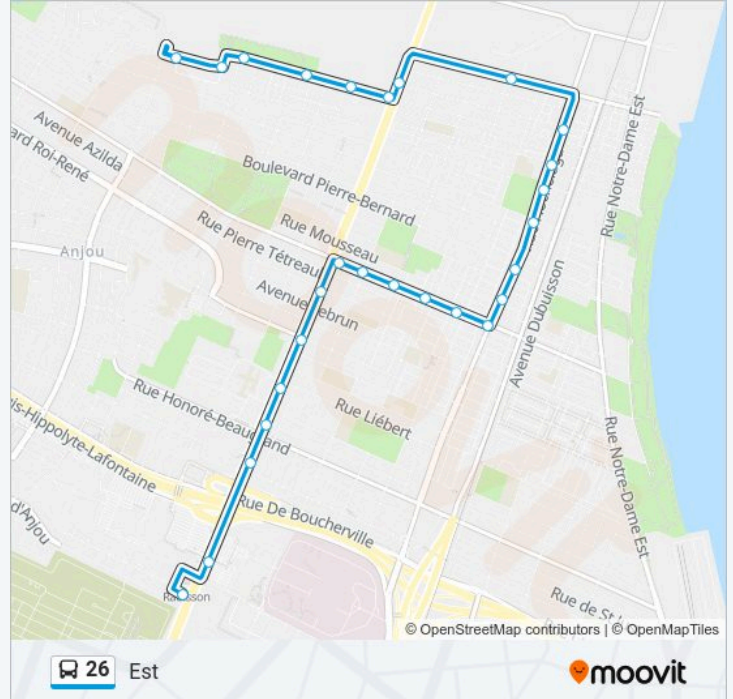

La ligne 26 de bus (Est) a 3 itinéraires. Pour les jours de la semaine, les heures de service sont:

(1) Est: 05:30 - 22:06(2) Ouest: 05:00 - 22:10(3) Ouest Destination Station Honoré-Beaugrand: 06:06 - 08:33

Station Radisson (Des Groseilliers / Sherbrooke)

Sherbrooke / Place Versailles

Sherbrooke / Lepailleur

Station Honoré-Beaugrand

Sherbrooke / Liébert

Sherbrooke / Saint-Donat

Sherbrooke / Baldwin

Des Ormeaux / Sherbrooke

Informations de la ligne 26 de bus**Direction:** Est**Arrêts:** 27**Durée du Trajet:** 22 min**Récapitulatif de la ligne:**

De Contrecoeur / Sherbrooke

De Contrecoeur / Marie-Ange-Bouchard

De Contrecoeur / Myra-Cree

De Contrecoeur / Rousseau

Anne-Courtemanche / Claude-Masson

Claude-Masson / Anne-Courtemanche

Direction: Ouest

28 arrêts

[VOIR LES HORAIRES DE LA LIGNE](#)

Claude-Masson / Anne-Courtemanche

Claude-Masson / Anne-Courtemanche