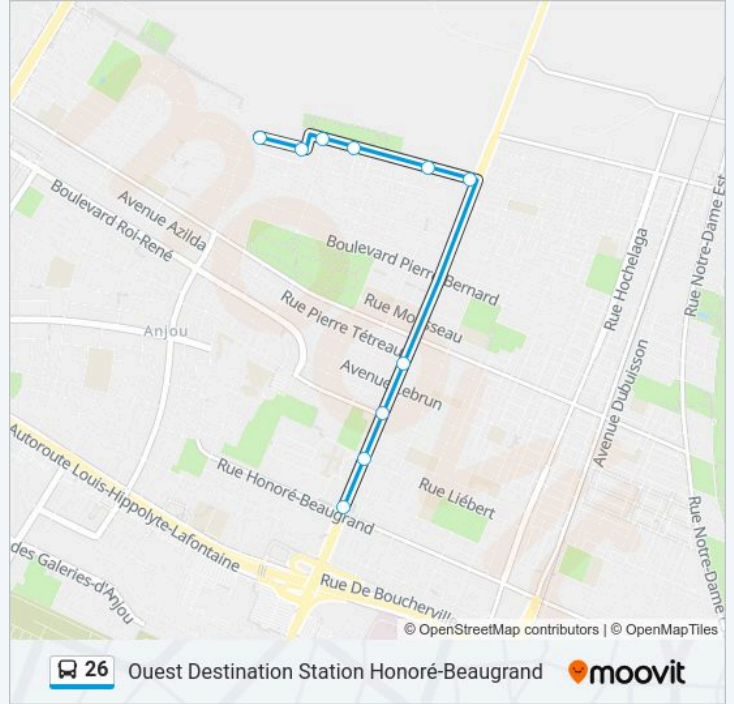

Les horaires et trajets sur une carte de la ligne 26 de bus sont disponibles dans un fichier PDF hors-ligne sur moovitapp.com. Utilisez le Appli Moovit pour voir les horaires de bus, train ou métro en temps réel, ainsi que les instructions étape par étape pour tous les transports publics à Montréal.

© 2024 Moovit - Tous droits réservés