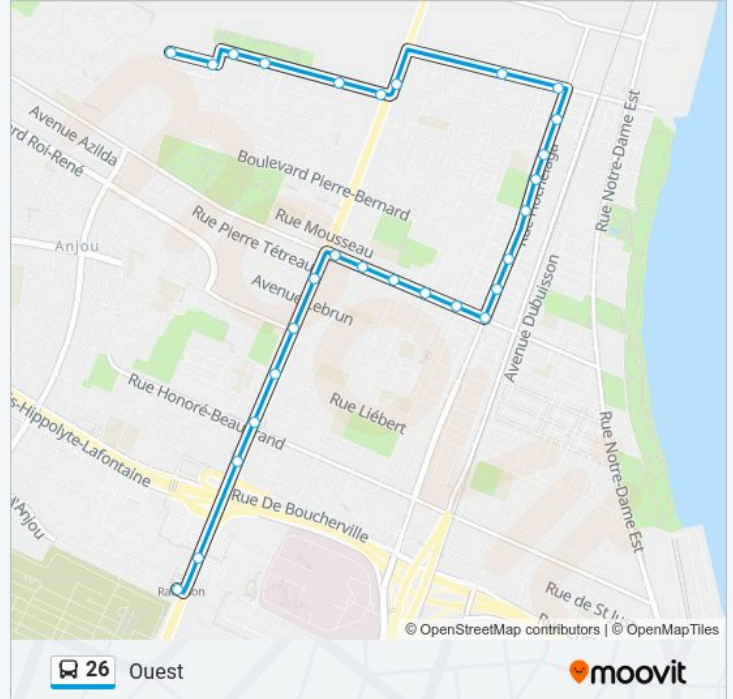

Station Radisson (Des Groseilliers / Sherbrooke)

Sherbrooke / Place Versailles

Sherbrooke / Lepailleur

Station Honoré-Beaugrand

Sherbrooke / Liébert

Sherbrooke / Saint-Donat

Sherbrooke / Baldwin

Des Ormeaux / Sherbrooke

Informations de la ligne 26 de bus

Direction: Ouest

Arrêts: 28

Durée du Trajet: 21 min

Récapitulatif de la ligne:

Des Ormeaux / De Marseille

Des Ormeaux / De Teck

Des Ormeaux / Sherbrooke

Sherbrooke / Baldwin

Sherbrooke / Saint-Donat

Sherbrooke / Liébert

Station Honoré-Beaugrand

Sherbrooke / Lepailleur

Sherbrooke / Du Trianon

Station Radisson (Des Groseilliers / Sherbrooke)

Direction: Ouest Destination Station Honoré-Beaugrand