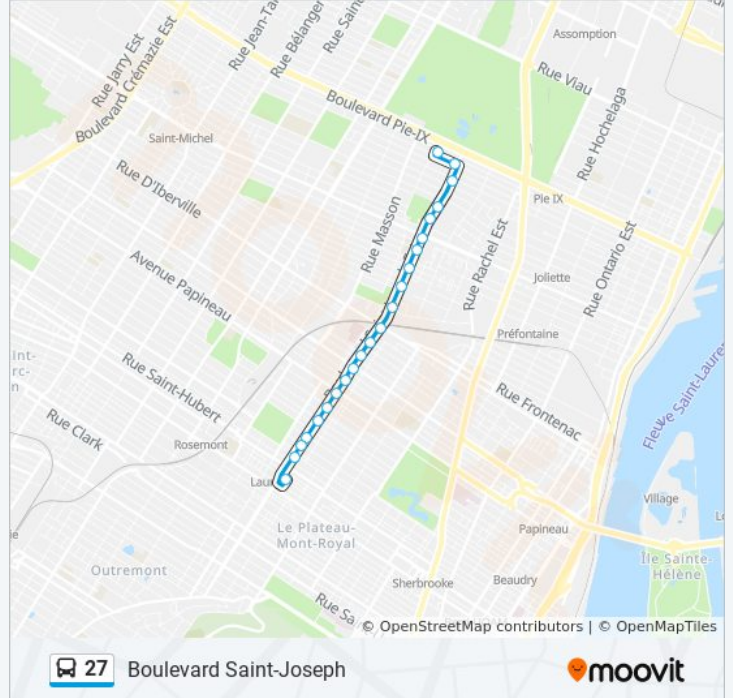

Direction: Est

22 arrêts

[VOIR LES HORAIRES DE LA LIGNE](#)

Station Laurier Sud (Berri / Gilford)

Saint-Joseph / De Mentana

Saint-Joseph / Christophe-Colomb

Saint-Joseph / De La Roche

Saint-Joseph / De Lanaudière

Saint-Joseph / 3e Avenue

Saint-Joseph / 6e Avenue

Saint-Joseph / Henri-Valade

Saint-Joseph / Saint-Michel

Saint-Joseph / No 3444

Saint-Joseph / No 3500

Saint-Joseph / Bourbonnière

Charlemagne / Saint-Joseph

Informations de la ligne 27 de bus

Direction: Est

Arrêts: 22

Durée du Trajet: 19 min

Récapitulatif de la ligne:

**Direction: Ouest**

22 arrêts

[VOIR LES HORAIRES DE LA LIGNE](#)

Laurier / Pie-Ix

Pie-Ix / Saint-Joseph

Saint-Joseph / Bourbonnière

Saint-Joseph / No 3600

Saint-Joseph / 13e Avenue

Saint-Joseph / Saint-Michel

Saint-Joseph / 9e Avenue

Saint-Joseph / 6e Avenue