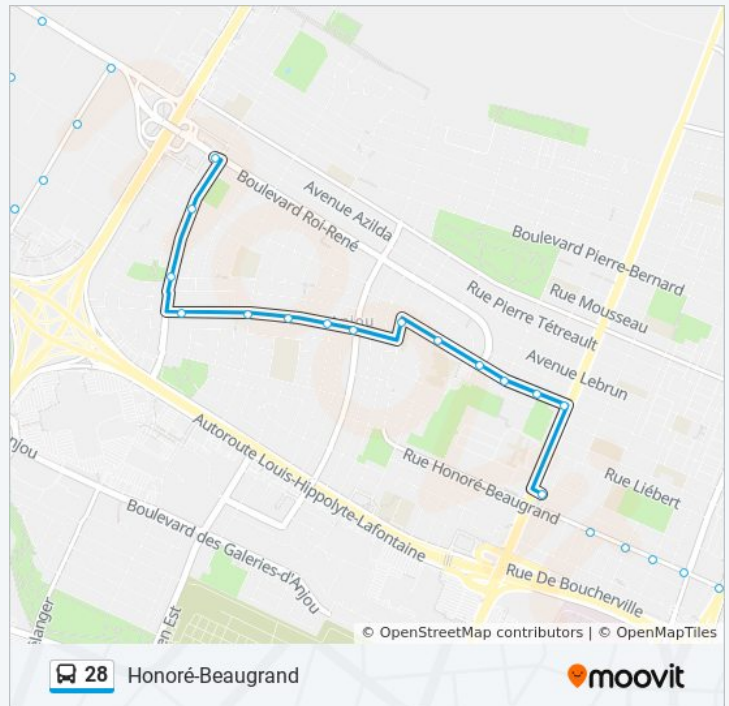

Saint-Donat / Fonteneau

Saint-Donat / De Grosbois

Saint-Donat / De Forbin-Janson

Saint-Donat / Sherbrooke

Station Honoré-Beaugrand / Terminus Sud

Honoré-Beaugrand / De Marseille

Honoré-Beaugrand / Sainte-Claire

Honoré-Beaugrand / Pierre-De Coubertin

samedi 00:08 - 23:48

dimanche 00:21 - 23:38

### Informations de la ligne 28 de bus

**Direction:** 28-S

**Arrêts:** 41

**Durée du Trajet:** 32 min

**Récapitulatif de la ligne:**

Honoré-Beaugrand / Hochelaga

Honoré-Beaugrand / Tellier

Honoré-Beaugrand / Ontario