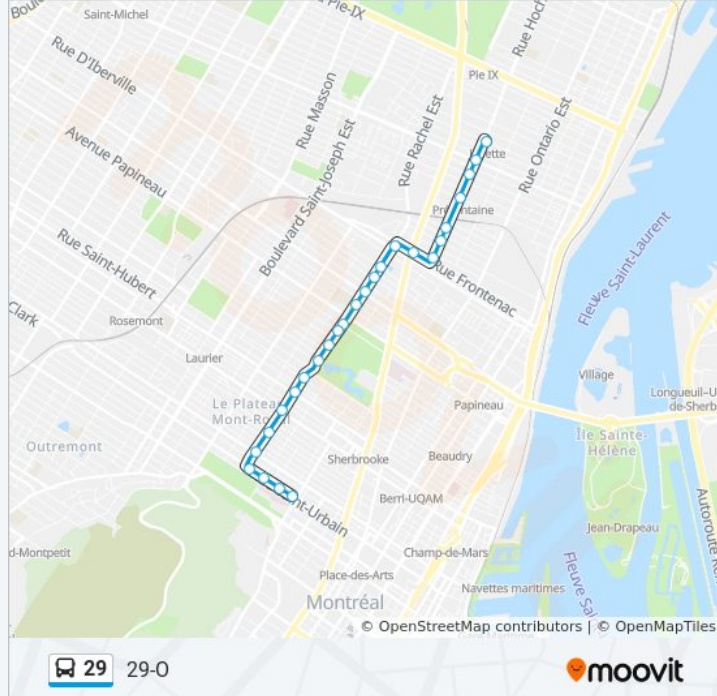

Direction: 29-E

39 arrêts

[VOIR LES HORAIRES DE LA LIGNE](#)

Saint-Urbain / Roy

Saint-Laurent / Roy

Saint-Laurent / Napoléon

Saint-Laurent / Duluth

Saint-Laurent / Rachel

Informations de la ligne 29 de bus

Direction: 29-O

Arrêts: 26

Durée du Trajet: 24 min

Récapitulatif de la ligne:

Rachel / De Lorimier

Rachel / Dorion

Rachel / Marquette

Rachel / Fabre

Rachel / De Lanaudière

Rachel / De La Roche

Rachel / De Mentana

Rachel / Saint-Hubert

Rachel / Saint-Denis

Rachel / De L'Hôtel-De-Ville

Rachel / Saint-Laurent

Saint-Urbain / Rachel

Saint-Urbain / Duluth

Hôpital Hôtel-Dieu De Montréal (St-Urbain / St-Cut

Saint-Urbain / Roy

Les horaires et trajets sur une carte de la ligne 29 de bus sont disponibles dans un fichier PDF hors-ligne sur moovitapp.com. Utilisez le [Appli Moovit](#) pour voir les horaires de bus, train ou métro en temps réel, ainsi que les instructions étape par étape pour tous les transports publics à Montréal.