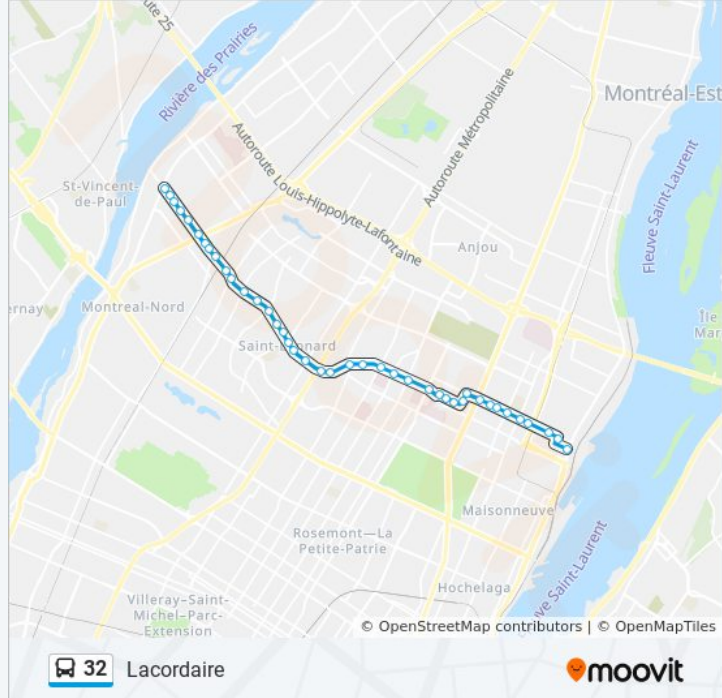

Informations de la ligne 32 de bus

Direction: 32-N

Arrêts: 41

Durée du Trajet: 42 min

Récapitulatif de la ligne:

Lacordaire / Métropolitain

Lacordaire / Jarry

Lacordaire / Des Galets

Lacordaire / Léger

Direction: 32-S

46 arrêts

[VOIR LES HORAIRES DE LA LIGNE](#)

Lacordaire / Léger

Lacordaire / Joseph-Dufresne

Napoléon-Bédard / Lacordaire

Lacordaire / Joseph-Dufresne