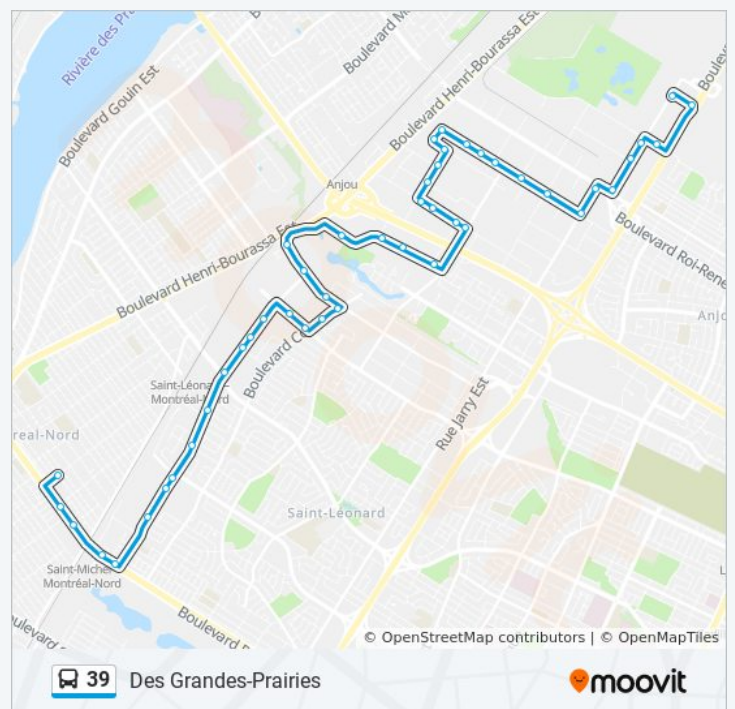

Informations de la ligne 39 de bus

Direction: 39-O

Arrêts: 47

Durée du Trajet: 37 min

Récapitulatif de la ligne:

Des Grandes-Prairies / No 6205

Des Grandes-Prairies / Du Prado

Des Grandes-Prairies / Lacordaire