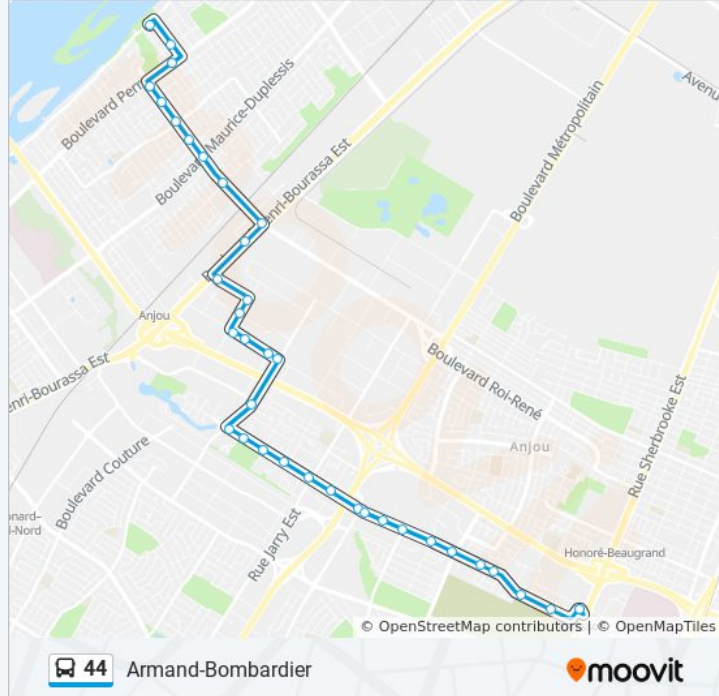

## Direction: 44-S

37 arrêts

[VOIR LES HORAIRES DE LA LIGNE](#)

26e Avenue / Gouin

27e Avenue / Octave-Pelletier

Perras / 25e Avenue

Armand-Bombardier / Perras

Armand-Bombardier / Philippe-Lebon

Galeries D'Anjou / Jean-Talon [46481]

Des Galeries D'Anjou / Entrée Des Halles

Des Galeries-D'Anjou / Bélanger

Des Galeries-D'Anjou / Saint-Zotique

Des Galeries-D'Anjou / Beaubien

Des Galeries-D'Anjou / Des Jalesnes

Des Galeries D'Anjou / De La Malicorne

Radisson / Des Galeries-D'Anjou

Radisson / Davis

Terminus Radisson

Terminus Radisson

Les horaires et trajets sur une carte de la ligne 44 de bus sont disponibles dans un fichier PDF hors-ligne sur [moovitapp.com](https://moovitapp.com). Utilisez le [Appli Moovit](#) pour voir les horaires de bus, train ou métro en temps réel, ainsi que les instructions étape par étape pour tous les transports publics à Montréal.