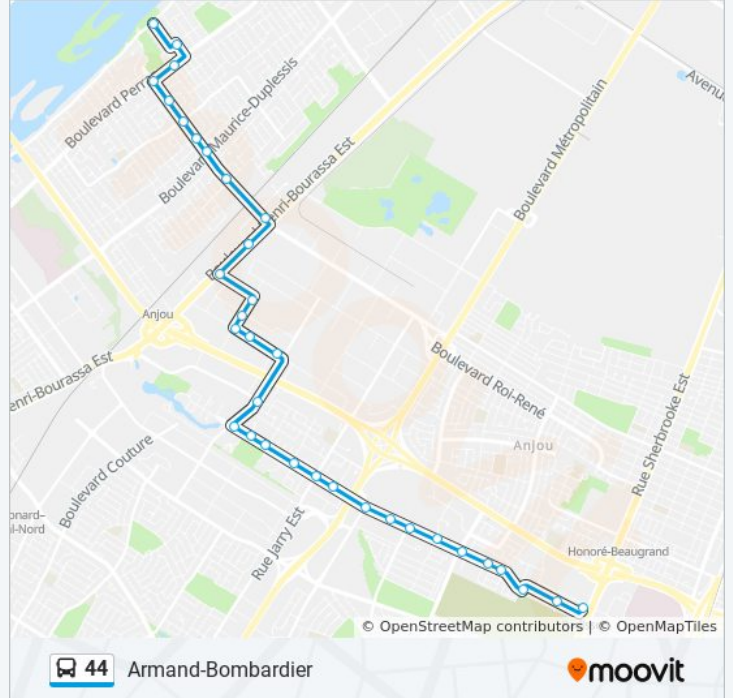

## Informations de la ligne 44 de bus

**Direction:** 44-N

**Arrêts:** 34

**Durée du Trajet:** 33 min

**Récapitulatif de la ligne:**

Larrey / L.-J.-Forget

L.-J.- Forget / Henri-Bourassa

Henri-Bourassa / Marco-Polo

Armand-Bombardier / Perras

Perras / 25e Avenue

27e Avenue / Octave-Pelletier

26e Avenue / Gouin

## Direction: 44-S

37 arrêts

[VOIR LES HORAIRES DE LA LIGNE](#)

26e Avenue / Gouin

27e Avenue / Octave-Pelletier

Perras / 25e Avenue

Armand-Bombardier / Perras

Armand-Bombardier / Philippe-Lebon