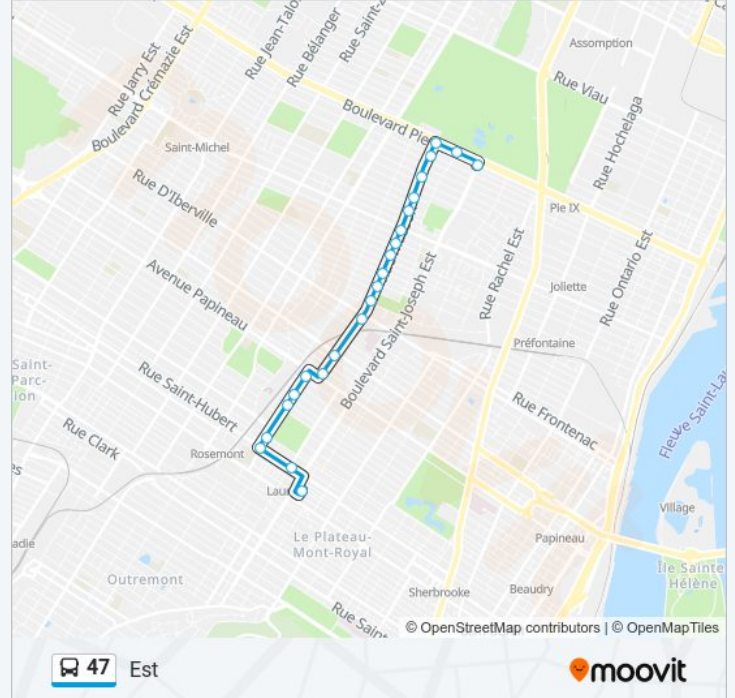

**Direction: Est**

23 arrêts

[VOIR LES HORAIRES DE LA LIGNE](#)

Station Laurier Sud (Gilford / Berri)

Saint-Hubert / Laurier

Saint-Hubert / Saint-Grégoire

Saint-Grégoire / De Mentana

Saint-Grégoire / Chambord

Masson / 7e Avenue

Masson / 9e Avenue

Masson / Saint-Michel

Masson / Lafond

Masson / 15e Avenue

Masson / 18e Avenue

Masson / Charlemagne

Masson / Pie-Ix

### Direction: Ouest

25 arrêts

[VOIR LES HORAIRES DE LA LIGNE](#)

Saint-Joseph / Pie-Ix

Charlemagne / Laurier

Charlemagne / Masson

Masson / D'Orléans

Masson / 17e Avenue

Masson / 15e Avenue

Masson / Lafond

Masson / Saint-Michel

Masson / 9e Avenue

Masson / 6e Avenue

Masson / 3e Avenue

Masson / 1re Avenue

Masson / D'Iberville