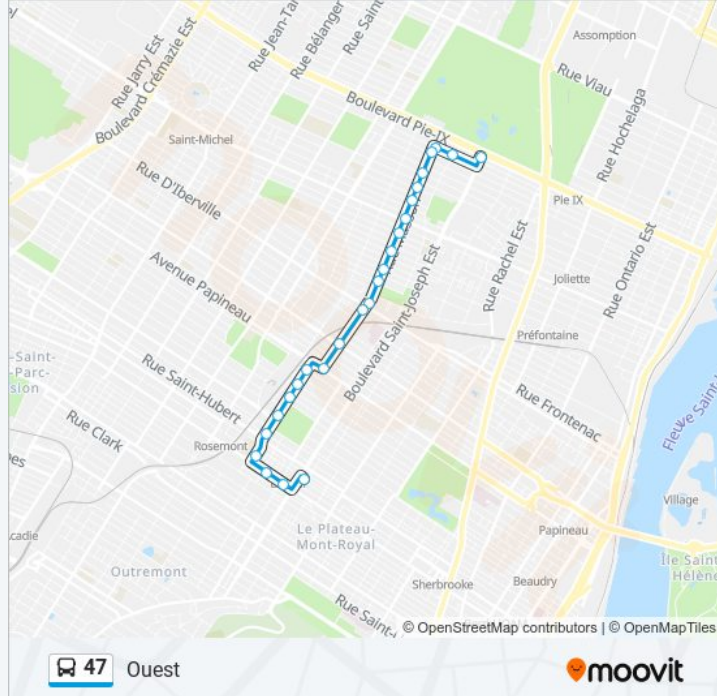

### Direction: Ouest

25 arrêts

[VOIR LES HORAIRES DE LA LIGNE](#)

Saint-Joseph / Pie-Ix

Charlemagne / Laurier

Charlemagne / Masson

Masson / D'Orléans

Masson / 17e Avenue

Masson / 15e Avenue

Masson / Lafond

Masson / Saint-Michel

Masson / 9e Avenue

Masson / 6e Avenue

Masson / 3e Avenue

Masson / 1re Avenue

Masson / D'Iberville

### Informations de la ligne 47 de bus

**Direction:** Ouest

**Arrêts:** 25

**Durée du Trajet:** 24 min

**Récapitulatif de la ligne:**

Saint-Grégoire / Chambord

Saint-Grégoire / De La Roche

Saint-Grégoire / Saint-André

Saint-Grégoire / Rivard

Saint-Denis / Boucher

Saint-Denis / Laurier

Station Laurier (Berri / Saint-Joseph)

Les horaires et trajets sur une carte de la ligne 47 de bus sont disponibles dans un fichier PDF hors-ligne sur [moovitapp.com](https://moovitapp.com). Utilisez le [Appli Moovit](#) pour voir les horaires de bus, train ou métro en temps réel, ainsi que les instructions étape par étape pour tous les transports publics à Montréal.