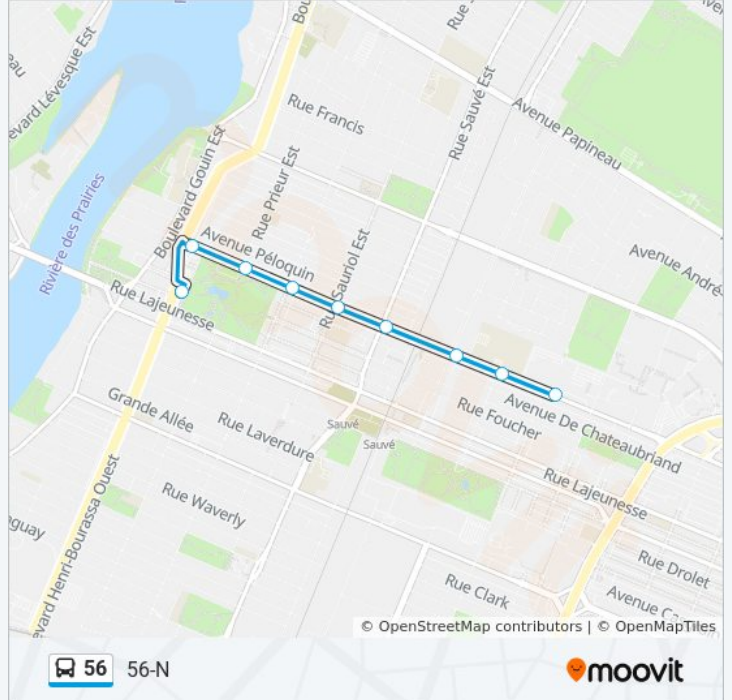

56

Nord

Téléchargez

La ligne 56 de bus (Nord) a 2 itinéraires. Pour les jours de la semaine, les heures de service sont:

(1) Nord: 09:24 - 18:23(2) Sud: 07:10 - 16:45

Utilisez l'application Moovit pour trouver la station de la ligne 56 de bus la plus proche et savoir quand la prochaine ligne 56 de bus arrive.

Direction: Nord

9 arrêts

[VOIR LES HORAIRES DE LA LIGNE](#)

Collège Ahuntsic (St-Hubert / Legendre)

Saint-Hubert / Chabanel

Saint-Hubert / De Louvain

Saint-Hubert / Sauvé

Saint-Hubert / Sauriol

Saint-Hubert / Fleury

Saint-Hubert / Prieur

Saint-Hubert / Henri-Bourassa

Terminus Henri-Bourassa [40102]

Horaires de la ligne 56 de bus

Horaires de l'itinéraire Nord:

lundi	Pas Opérationnel
mardi	09:24 - 18:23
mercredi	09:24 - 18:23
jeudi	09:24 - 18:23
vendredi	09:24 - 18:23
samedi	Pas Opérationnel
dimanche	Pas Opérationnel

Informations de la ligne 56 de bus**Direction:** Nord**Arrêts:** 9**Durée du Trajet:** 8 min**Récapitulatif de la ligne:**

Direction: Sud

16 arrêts

[VOIR LES HORAIRES DE LA LIGNE](#)

- Station Henri-Bourassa
- Saint-Hubert / Henri-Bourassa
- Saint-Hubert / Prieur
- Saint-Hubert / Fleury
- Saint-Hubert / Sauriol
- Saint-Hubert / Sauvé
- Saint-Hubert / De Louvain
- Saint-Hubert / Chabanel
- Saint-Hubert / Legendre
- Émile-Journault / De Chateaubriand
- Émile-Journault / Lajeunesse
- Station Crémazie Nord
- Lajeunesse / Émile-Journault
- Émile-Journault / Millen
- Émile-Journault / Saint-Hubert
- Collège Ahuntsic (St-Hubert / Legendre)