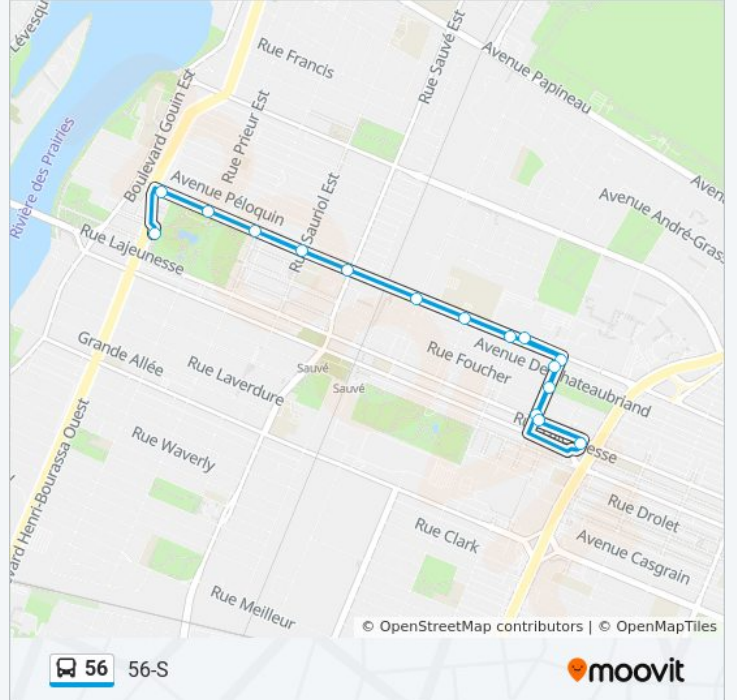

Direction: Nord

9 arrêts

[VOIR LES HORAIRES DE LA LIGNE](#)

Collège Ahuntsic (St-Hubert / Legendre)

Saint-Hubert / Chabanel

Saint-Hubert / De Louvain

Saint-Hubert / Sauvé

Saint-Hubert / Sauriol

Informations de la ligne 56 de bus**Direction:** Nord**Arrêts:** 9**Durée du Trajet:** 8 min**Récapitulatif de la ligne:**

Direction: Sud

16 arrêts

[VOIR LES HORAIRES DE LA LIGNE](#)

- Station Henri-Bourassa
- Saint-Hubert / Henri-Bourassa
- Saint-Hubert / Prieur
- Saint-Hubert / Fleury
- Saint-Hubert / Sauriol
- Saint-Hubert / Sauvé
- Saint-Hubert / De Louvain
- Saint-Hubert / Chabanel
- Saint-Hubert / Legendre
- Émile-Journault / De Chateaubriand
- Émile-Journault / Lajeunesse
- Station Crémazie Nord
- Lajeunesse / Émile-Journault
- Émile-Journault / Millen
- Émile-Journault / Saint-Hubert
- Collège Ahuntsic (St-Hubert / Legendre)

Horaires de la ligne 56 de bus

Horaires de l'itinéraire Sud:

lundi	Pas Opérationnel
mardi	07:10 - 16:45
mercredi	07:10 - 16:45
jeudi	07:10 - 16:45
vendredi	07:10 - 16:45
samedi	Pas Opérationnel
dimanche	Pas Opérationnel

Informations de la ligne 56 de bus

Direction: Sud

Arrêts: 16

Durée du Trajet: 17 min

Récapitulatif de la ligne:

Les horaires et trajets sur une carte de la ligne 56 de bus sont disponibles dans un fichier PDF hors-ligne sur moovitapp.com. Utilisez le [Appli Moovit](#) pour voir les horaires de bus, train ou métro en temps réel, ainsi que les instructions étape par étape pour tous les transports publics à Montréal.