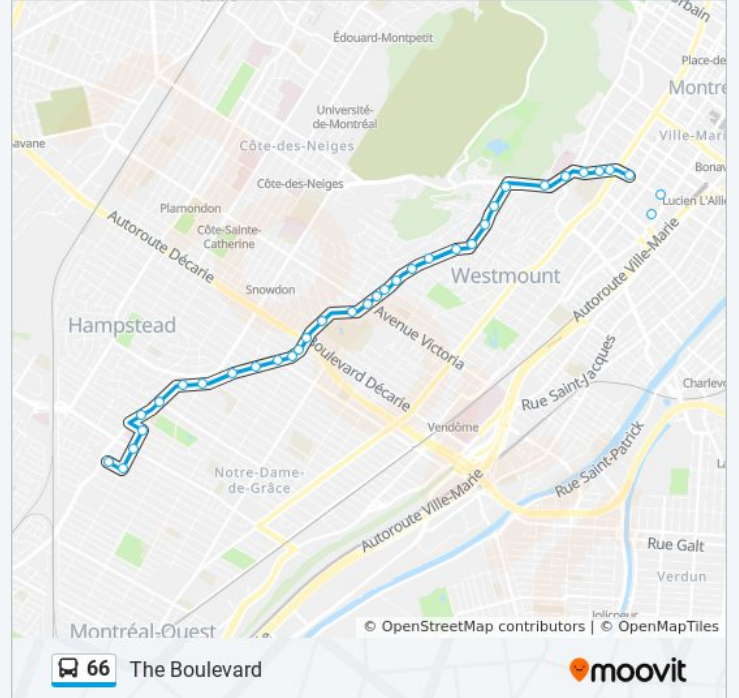

Informations de la ligne 66 de bus

Direction: Nord

Arrêts: 35

Durée du Trajet: 25 min

Récapitulatif de la ligne:

Côte-Saint-Luc / Décarie

Côte-Saint-Luc / De L'Orphelinat

Côte-Saint-Luc / Earnscliffe

Côte-Saint-Luc / Clanranald

Côte-Saint-Luc / Dufferin

Côte-Saint-Luc / Stratford

Côte-Saint-Luc / Ellerdale

Côte-Saint-Luc / Heath

Côte-Saint-Luc / Grand Boulevard

Côte-Saint-Luc / Alpine

Randall / Chester

Chester / Cavendish

Chester / Walkley

Walkley / Côte-Saint-Luc

Direction: Sud

37 arrêts

[VOIR LES HORAIRES DE LA LIGNE](#)

Walkley / Côte-Saint-Luc

Côte-Saint-Luc / Cavendish

Informations de la ligne 66 de bus

Direction: Sud

Arrêts: 37

Durée du Trajet: 29 min

Récapitulatif de la ligne:

 [Plan de la ligne 66 de bus](#)

The Boulevard / Victoria

The Boulevard / Grosvenor