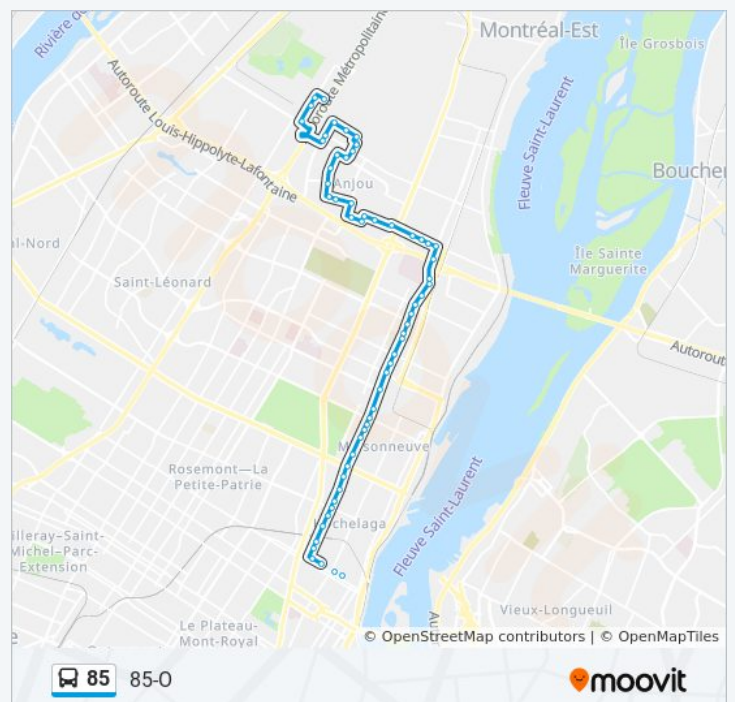

Direction: 85-E

60 arrêts

[VOIR LES HORAIRES DE LA LIGNE](#)

Station Frontenac (Frontenac / Ontario)

Frontenac / De Rouen

Hochelaga / Gascon

Hochelaga / Hogan

Hochelaga / Florian

Horaires de la ligne 85 de bus

Horaires de l'itinéraire 85-O:

lundi	00:42 - 23:59
mardi	00:29 - 23:40
mercredi	00:29 - 23:40
jeudi	00:29 - 23:40
vendredi	00:29 - 23:59
samedi	00:42 - 23:57
dimanche	00:43 - 23:59

Informations de la ligne 85 de bus

Direction: 85-O

Arrêts: 60

Durée du Trajet: 54 min

Récapitulatif de la ligne:

Station Honoré-Beaugrand / Terminus Nord

Honoré-Beaugrand / De Marseille

Honoré-Beaugrand / Sainte-Claire