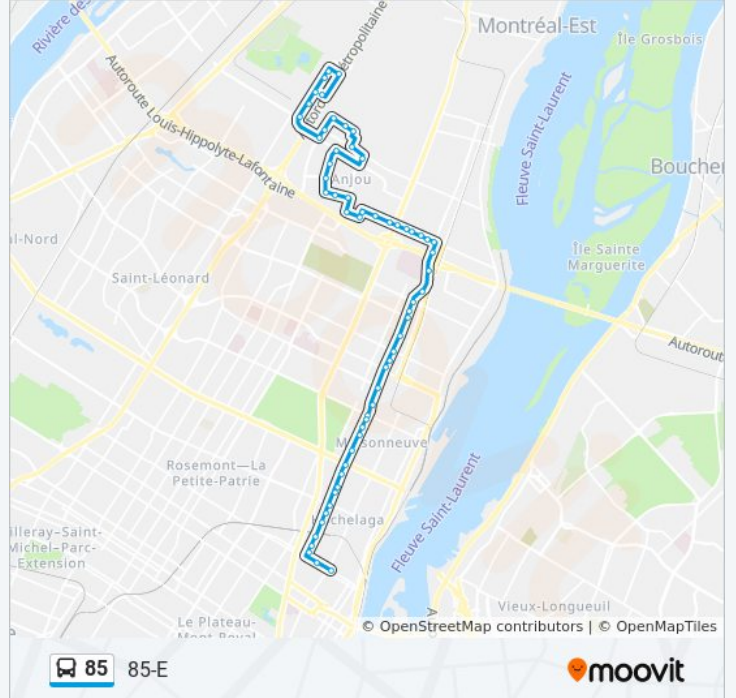

Hochelaga / De Cadillac
Polyvalente Édouard-Montpetit
Hochelaga / Langelier
Hochelaga / Desautels
Hochelaga / Haig
Hochelaga / Beauclerk
Hochelaga / No 7401 (Hôpital L.-H.-La Fontaine)
Hochelaga / Lepailleur
Honoré-Beaugrand / Hochelaga
Honoré-Beaugrand / Pierre-De Coubertin
Honoré-Beaugrand / Sainte-Claire
Honoré-Beaugrand / De Marseille
Honoré-Beaugrand / Roux
Station Honoré-Beaugrand
Station Honoré-Beaugrand / Terminus Nord
Honoré-Beaugrand / Fonteneau
Chénier / Honoré-Beaugrand
Chénier / Du Bois-De-Coulonge
Du Bois-De-Coulonge / Yves-Prévost
Goncourt / De La Seine
Goncourt / Dalkeith
Goncourt / Wilfrid-Pelletier
Wilfrid-Pelletier / Joseph-Renaud
Wilfrid-Pelletier / De La Loire
Wilfrid-Pelletier / Roi-René
Yves-Prévost / Azilda
Des Ormeaux / Chaumont
De La Vérendrye / Rondeau
Rondeau / Yvette-Naubert
Rondeau / De Châteauneuf
De Châteauneuf / Des Ormeaux
De Châteauneuf / Roi-René
Des Sciences / Ray-Lawson