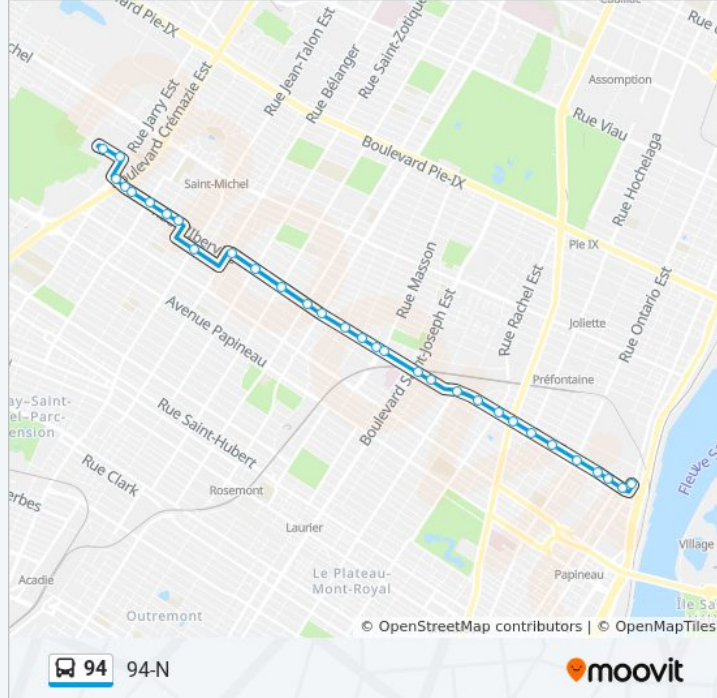

Direction: 94-N

31 arrêts

[VOIR LES HORAIRES DE LA LIGNE](#)

Du Havre / Sainte-Catherine
Frontenac / Mondelet
Frontenac / Logan
Frontenac / La Fontaine
Station Frontenac (Frontenac / Ontario)
Frontenac / De Rouen
Frontenac / Hochelaga
Frontenac / Sherbrooke
Frontenac / Rachel
Frontenac / Hogan
Frontenac / Du Mont-Royal
D'Iberville / No 4777
D'Iberville / Saint-Joseph
D'Iberville / Masson
D'Iberville / No 5455
D'Iberville / Dandurand
D'Iberville / Holt
D'Iberville / Rosemont
D'Iberville / De Bellechasse
D'Iberville / Beaubien
D'Iberville / Saint-Zotique

Informations de la ligne 94 de bus**Direction:** 94-N**Arrêts:** 31**Durée du Trajet:** 24 min**Récapitulatif de la ligne:**

D'Iberville / Bélanger

Station D'Iberville (D'Iberville / Jean-Talon)

D'Iberville / Everett

D'Iberville / L.-O.-David

D'Iberville / Villeray

D'Iberville / Tillemont

D'Iberville / Crémazie

D'Iberville / Jarry

Du Cirque / Jarry

Cirque Du Soleil

Direction: 94-S

29 arrêts

[VOIR LES HORAIRES DE LA LIGNE](#)

Cirque Du Soleil

Du Cirque / Jarry

D'Iberville / Crémazie

D'Iberville / Tillemont

D'Iberville / Villeray

D'Iberville / L.-O.-David