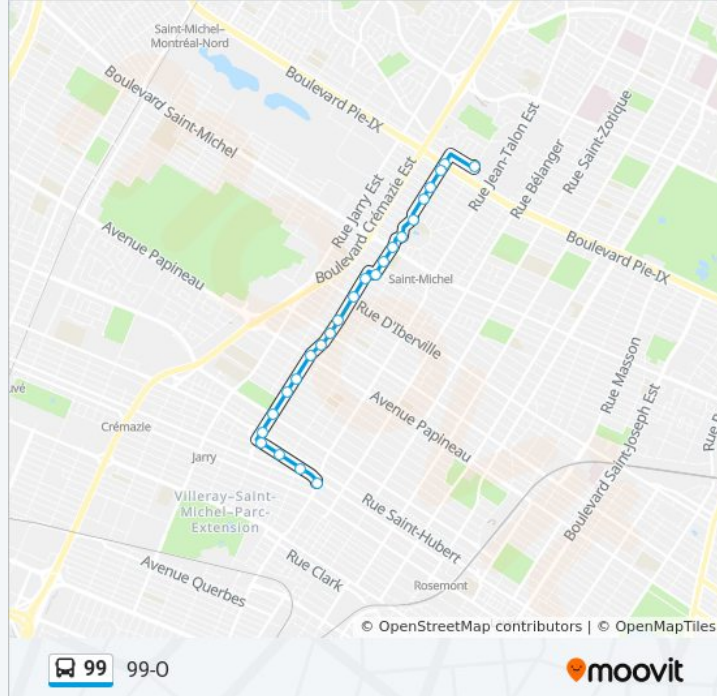

Villeray / Christophe-Colomb

Villeray / Saint-Hubert

De Chateaubriand / Villeray

De Chateaubriand / Faillon

De Chateaubriand / De Castelnau

Station Jean-Talon Nord / Lajeunesse

Les horaires et trajets sur une carte de la ligne 99 de bus sont disponibles dans un fichier PDF hors-ligne sur moovitapp.com. Utilisez le [Appli Moovit](#) pour voir les horaires de bus, train ou métro en temps réel, ainsi que les instructions étape par étape pour tous les transports publics à Montréal.

[À propos de Moovit](#) • [Solutions MaaS](#) • [Pays disponibles](#) • [Communauté Moovit](#)

© 2024 Moovit - Tous droits réservés

**Consultez les horaires
d'arrivée en direct**