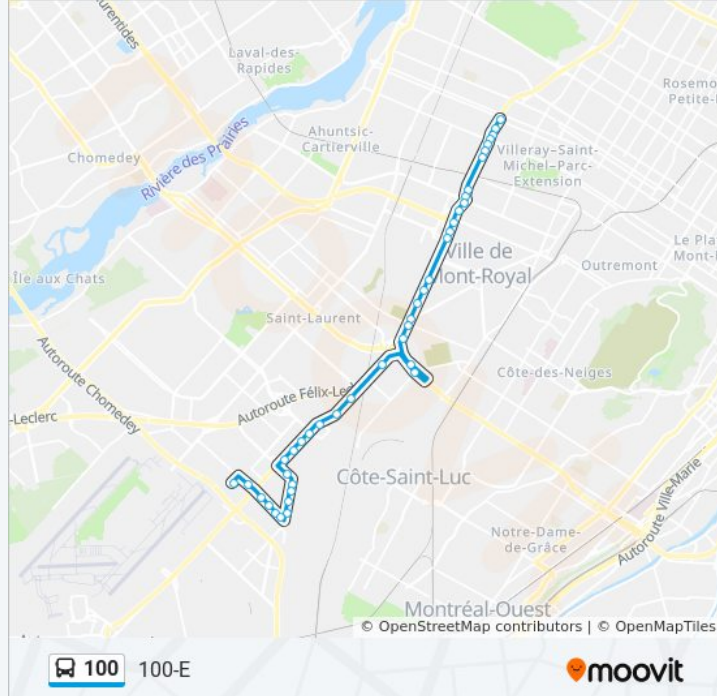

Informations de la ligne 100 de bus**Direction:** Est**Arrêts:** 41**Durée du Trajet:** 34 min**Récapitulatif de la ligne:**

Côte-De-Liesse / Décarie

Côte-De-Liesse / Lucerne

Côte-De-Liesse / Graham

Côte-De-Liesse / Saint-Clare

Crémazie / D'Outremont

Crémazie / De L'Esplanade

Crémazie / De Reims

Crémazie / Clark

Crémazie / Saint-Laurent

Crémazie / Casgrain

Crémazie / Henri-Julien

Station Crémazie Sud (Crémazie / Berri)

Direction: Ouest

35 arrêts

[VOIR LES HORAIRES DE LA LIGNE](#)

Station Crémazie Nord (Crémazie / Berri)

Crémazie / De Gaspé

Crémazie / Saint-Laurent

Crémazie / Clark

Crémazie / De Reims

Informations de la ligne 100 de bus

Direction: Ouest

Arrêts: 35

Durée du Trajet: 40 min

Récapitulatif de la ligne:

Côte-De-Liesse Nord / Lebeau

Côte-De-Liesse / Montpellier

Côte-De-Liesse / No 3155