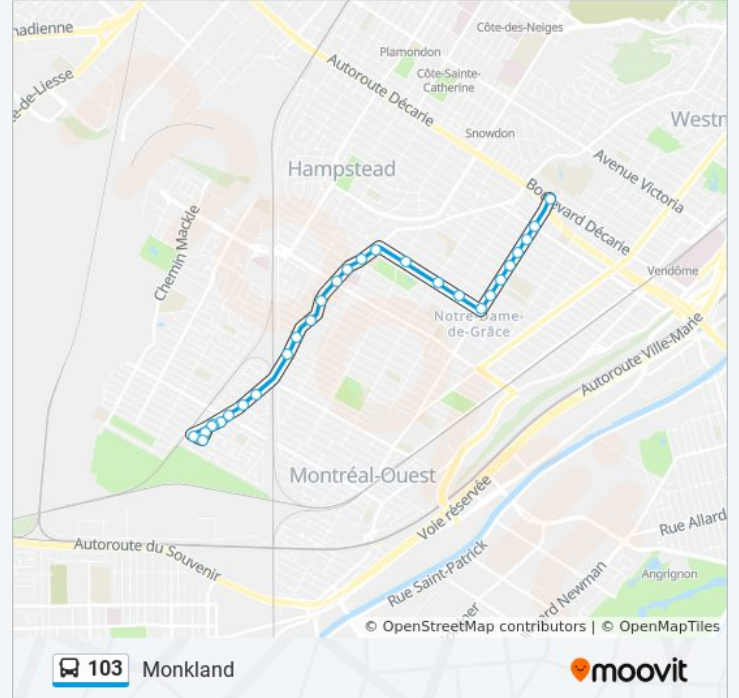

Direction: 103-E

21 arrêts

[VOIR LES HORAIRES DE LA LIGNE](#)

Côte-Saint-Luc / Hudson
Côte-Saint-Luc / Sunnybrooke
Côte-Saint-Luc / Robert-Burns
Centre Côte Saint-Luc (Côte St-Luc / Coronation)
Côte-Saint-Luc / Rosedale
Côte-Saint-Luc / Walkley
Côte-Saint-Luc / Cavendish
Côte-Saint-Luc / Randall
Côte-Saint-Luc / West Hill
Côte-Saint-Luc / Grand Boulevard
Grand Boulevard / Fielding
Grand Boulevard / Somerled
Grand Boulevard / De Terrebonne
Grand Boulevard / De Monkland
De Monkland / Hingston
De Monkland / Royal
De Monkland / De Melrose
De Monkland / Harvard
De Monkland / Marcil
De Monkland / Girouard
Station Villa-Maria (Décarie / De Monkland)

Informations de la ligne 103 de bus**Direction:** 103-E**Arrêts:** 21**Durée du Trajet:** 22 min**Récapitulatif de la ligne:**

Direction: 103-O

28 arrêts

[VOIR LES HORAIRES DE LA LIGNE](#)

Station Villa-Maria

Informations de la ligne 103 de bus

Direction: 103-O

Arrêts: 28

Durée du Trajet: 24 min

Récapitulatif de la ligne:

Côte-Saint-Luc / Saint-Ignatius

Côte-Saint-Luc / Ashdale

Côte-Saint-Luc / Sunnybrooke

Côte-Saint-Luc / Westminster

Côte-Saint-Luc / Wolseley

Smart / Arcadian

Arcadian / Westluka

Westluka / Côte-Saint-Luc

Côte-Saint-Luc / Wolseley

Côte-Saint-Luc / Hudson

Les horaires et trajets sur une carte de la ligne 103 de bus sont disponibles dans un fichier PDF hors-ligne sur moovitapp.com. Utilisez le [Appli Moovit](#) pour voir les horaires de bus, train ou métro en temps réel, ainsi que les instructions étape par étape pour tous les transports publics à Montréal.