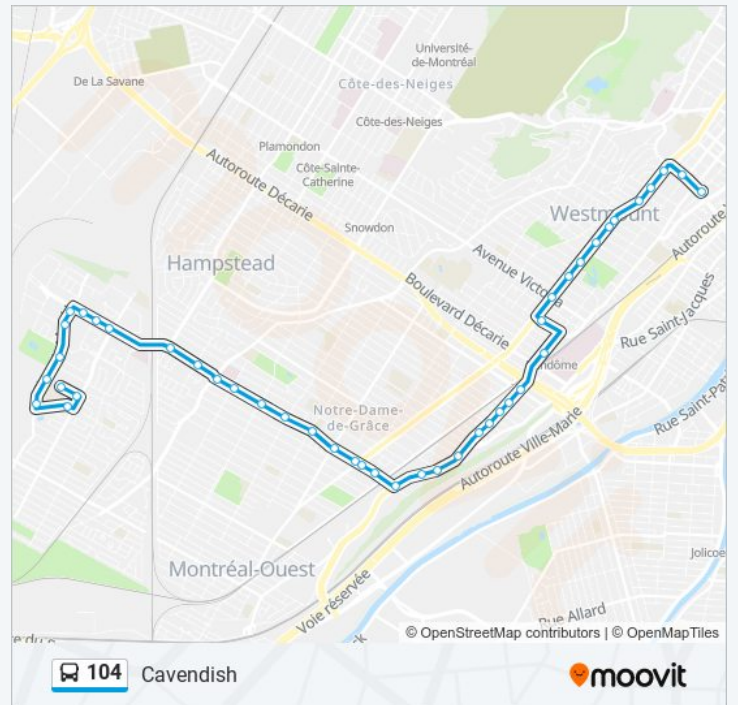

Cavendish / Merton

Cavendish / Fleet

Cavendish / Kildare

Cavendish / L'Avenue

Cavendish / Mackle

Mackle / Cavendish

Mackle / Centennial

Parc Pierre-Elliott-Trudeau

Mackle / Caldwell

Mackle / Parkhaven

Direction: Ouest

Arrêts: 44

Durée du Trajet: 42 min

Récapitulatif de la ligne:

Parkhaven / Stationnement

Caldwell / Mapleridge