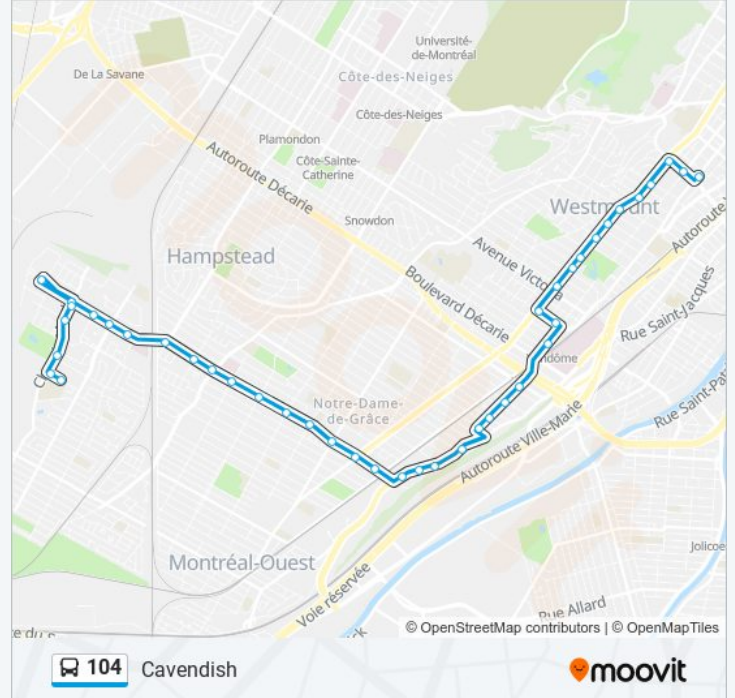

Upper-Lachine / De Clifton

Upper-Lachine / De Melrose

Upper-Lachine / Oxford

Upper-Lachine / Girouard

Station Vendôme

Claremont / Burton

Claremont / Sherbrooke

Sherbrooke / Grosvenor

Sherbrooke / Arlington

Sherbrooke / Strathcona

Sherbrooke / Metcalfe

Sherbrooke / Redfern

Sherbrooke / Clarke

Sherbrooke / Greene

Sherbrooke / Wood

Sherbrooke / Atwater

Atwater / De Maisonneuve

Station Atwater

Direction: Ouest

44 arrêts

[VOIR LES HORAIRES DE LA LIGNE](#)

Station Atwater (Tupper / Atwater)

Atwater / Lincoln

Collège Dawson (Sherbrooke / No 3040)