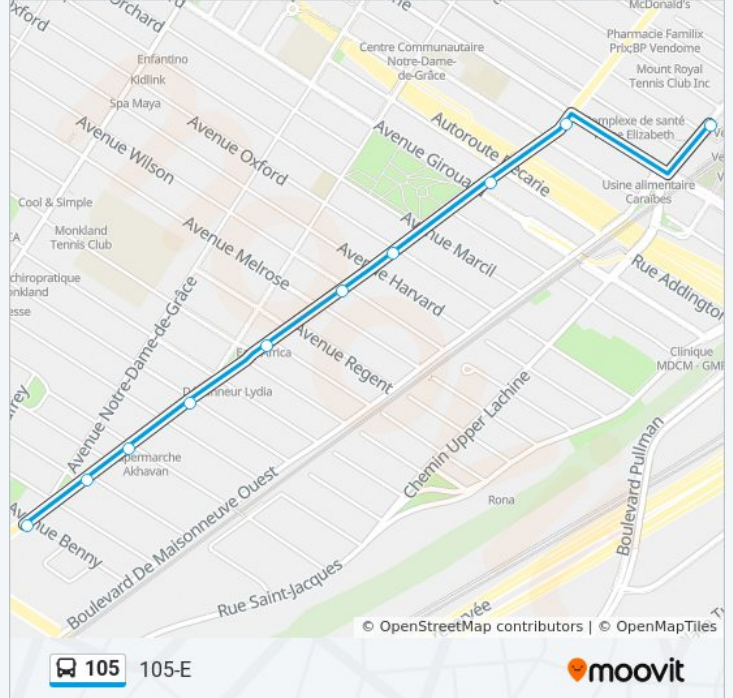

Direction: 105-E

19 arrêts

[VOIR LES HORAIRES DE LA LIGNE](#)

Gare Montréal-Ouest (Elmhurst / Sherbrooke)

Sherbrooke / Westmore

Sherbrooke / West Broadway

Université Concordia / Campus Loyola

Sherbrooke / Coronation

Sherbrooke / Mariette

Sherbrooke / King-Edward

Sherbrooke / Walkley

Sherbrooke / Cavendish

Sherbrooke / Benny

Sherbrooke / Madison

Sherbrooke / Grand Boulevard

Sherbrooke / Hingston

Sherbrooke / De Clifton

Sherbrooke / Wilson

Sherbrooke / Oxford

Sherbrooke / Girouard

Sherbrooke / Décarie

Station Vendôme

Horaires de la ligne 105 de bus

Horaires de l'itinéraire 105-E:

Direction: 105-O

19 arrêts

[VOIR LES HORAIRES DE LA LIGNE](#)

Station Vendôme
 Décarie / Sherbrooke
 Sherbrooke / Girouard
 Sherbrooke / Oxford
 Sherbrooke / Wilson
 Sherbrooke / Royal
 Sherbrooke / Hingston
 Sherbrooke / Grand Boulevard
 Sherbrooke / Madison
 Sherbrooke / Benny
 Sherbrooke / Cavendish
 Sherbrooke / Walkley
 Sherbrooke / King-Edward
 Sherbrooke / Mariette
 Sherbrooke / Coronation
 Université Concordia / Campus Loyola
 Sherbrooke / West Broadway
 Sherbrooke / Patricia