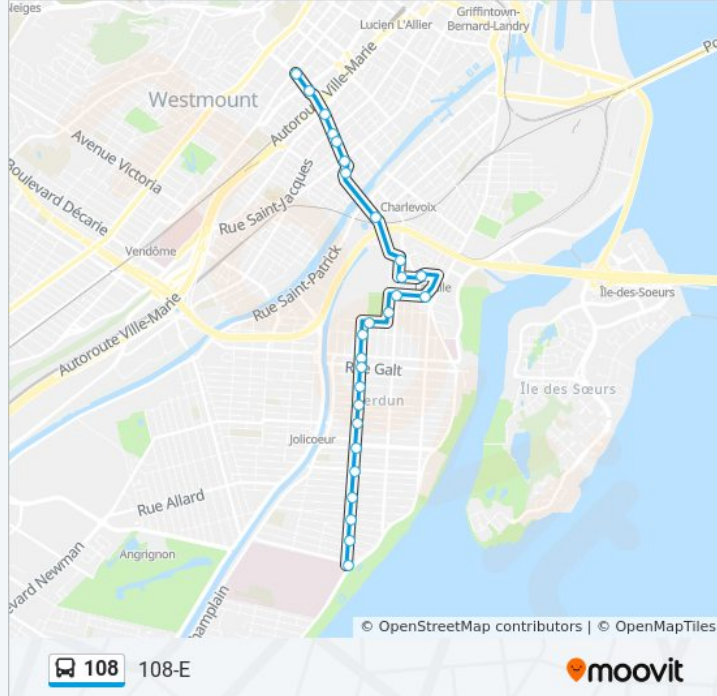

Direction: 108-E

27 arrêts

[VOIR LES HORAIRES DE LA LIGNE](#)

Parc Hadley (Bannantyne / Stephens)

Bannantyne / Allard

Bannantyne / Brault

Bannantyne / Moffat

Bannantyne / Woodland

Horaires de la ligne 108 de bus

Horaires de l'itinéraire 108-E:

lundi	00:02 - 23:34
mardi	00:03 - 23:35
mercredi	00:03 - 23:35
jeudi	00:03 - 23:35
vendredi	00:03 - 23:34
samedi	00:02 - 23:33
dimanche	00:02 - 23:34

Informations de la ligne 108 de bus**Direction:** 108-E**Arrêts:** 27**Durée du Trajet:** 22 min**Récapitulatif de la ligne:**

Atwater / Notre-Dame

Station Lionel-Groulx (Atwater / Lionel-Groulx)

Atwater / Saint-Jacques

Atwater / Saint-Antoine

Atwater / Du Souvenir

Station Atwater (Atwater / Sainte-Catherine)

Direction: 108-O

27 arrêts

[VOIR LES HORAIRES DE LA LIGNE](#)

Station Atwater (Tupper / Atwater)

Atwater / Dorchester