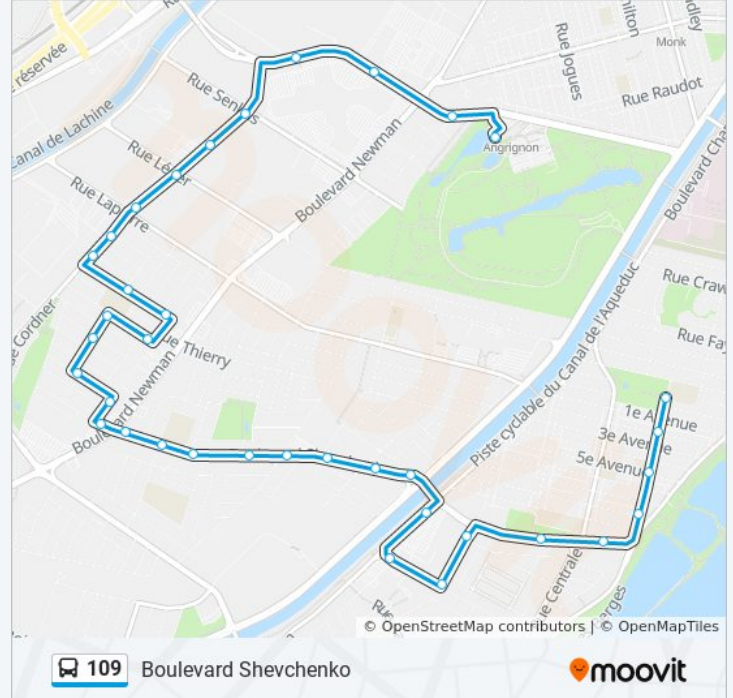

**Direction: 109-N**

36 arrêts

[VOIR LES HORAIRES DE LA LIGNE](#)

Édouard / Alepin

Édouard / 2e Avenue

Édouard / 5e Avenue

Édouard / 8e Avenue

Bishop-Power / No 220

**Informations de la ligne 109 de bus****Direction:** 109-N**Arrêts:** 36**Durée du Trajet:** 28 min**Récapitulatif de la ligne:**

Benoît / Rousseau

Benoît / Ménard

Ménard / Juliette

Robidoux / Juliette

Robidoux / Desaulniers

Cordner / Chopin

Cordner / Shirley

Cordner / Lapierre

Cordner / Léger

Cordner / No 7213

Cordner / Senkus

Carr. Angrignon; Entrée Nord (Angrignon / No 2500)

Carr. Angrignon; Entrée Est (Angrignon / No 2221)

Angrignon / Face Aux Tours Angrignon

Station Angrignon