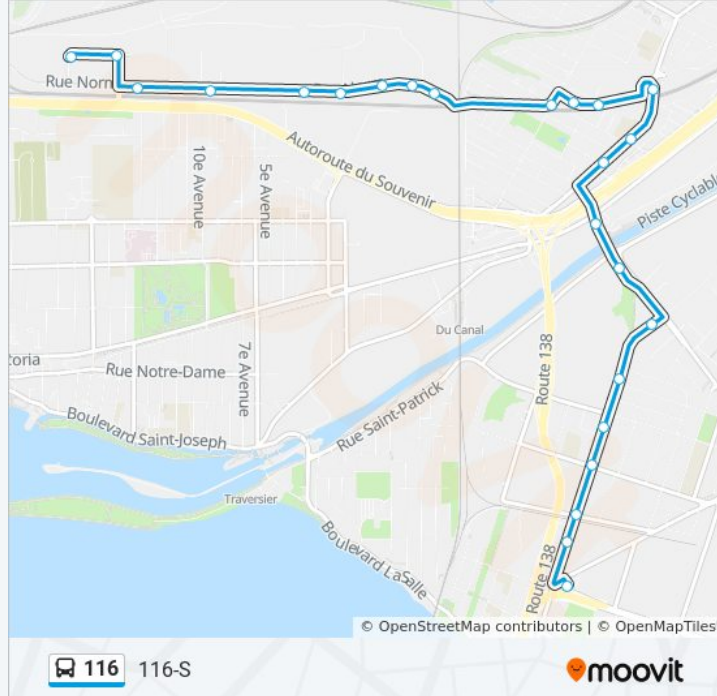

La ligne 116 de bus (116-N) a 2 itinéraires. Pour les jours de la semaine, les heures de service sont:

(1) 116-N: 06:00 - 17:35(2) 116-S: 06:30 - 18:05

Utilisez l'application Moovit pour trouver la station de la ligne 116 de bus la plus proche et savoir quand la prochaine ligne 116 de bus arrive.

**Direction: 116-N**

26 arrêts

[VOIR LES HORAIRES DE LA LIGNE](#)

Terminus Lafleur / Newman

Lafleur / Numéro 225

Lafleur / Wanklyn

Lafleur / Jean-Milot

Lafleur / Clément

### Informations de la ligne 116 de bus

**Direction:** 116-S

**Arrêts:** 24

**Durée du Trajet:** 19 min

**Récapitulatif de la ligne:**

Lafleur / Larente

Lafleur / Clément

Lafleur / Jean-Milot

Lafleur / Wanklyn

Lafleur / Numéro 220

Terminus Lafleur / Newman

Les horaires et trajets sur une carte de la ligne 116 de bus sont disponibles dans un fichier PDF hors-ligne sur [moovitapp.com](https://moovitapp.com). Utilisez le [Appli Moovit](#) pour voir les horaires de bus, train ou métro en temps réel, ainsi que les instructions étape par étape pour tous les transports publics à Montréal.