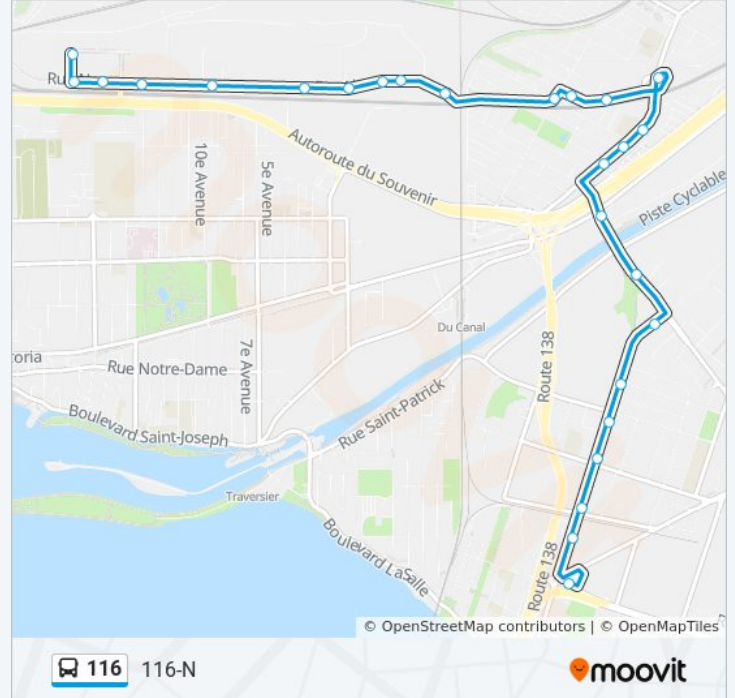

**Informations de la ligne 116 de bus****Direction:** 116-N**Arrêts:** 26**Durée du Trajet:** 22 min**Récapitulatif de la ligne:**

Norman / No 1100

Norman / No 1400

Norman / Claire

Norman / Claire

Croissant Claire / No 1150

### Direction: 116-S

24 arrêts

[VOIR LES HORAIRES DE LA LIGNE](#)

Croissant Claire / No 1150

Claire / Croissant Claire

Norman / No 1400

Norman / No 1100

Norman / No 435