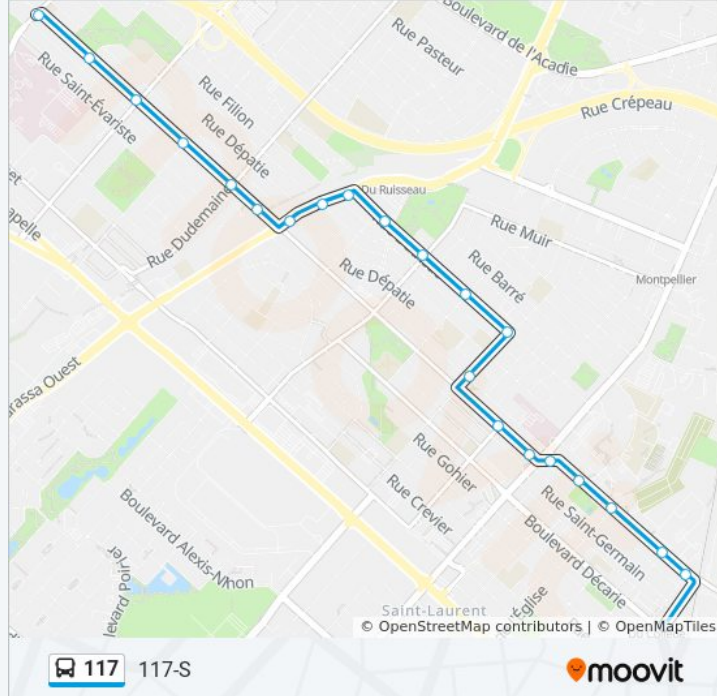

**Informations de la ligne 117 de bus****Direction:** 117-N**Arrêts:** 24**Durée du Trajet:** 21 min**Récapitulatif de la ligne:**

Forbes / Saint-Évariste

Saint-Évariste / Gouin

Gouin / O'Brien

Tassé / Sainte-Croix

O'Brien / Rochon

O'Brien / Côte-Vertu

Sainte-Croix / Côte-Vertu

Sainte-Croix / Decelles

### Informations de la ligne 117 de bus

**Direction:** 117-S

**Arrêts:** 22

**Durée du Trajet:** 19 min

**Récapitulatif de la ligne:**

Sainte-Croix / De L'Église

Sainte-Croix / Du Collège

Sainte-Croix / Cartier

Station Du Collège (St-Louis/Décarie)

Les horaires et trajets sur une carte de la ligne 117 de bus sont disponibles dans un fichier PDF hors-ligne sur [moovitapp.com](https://moovitapp.com). Utilisez le [Appli Moovit](#) pour voir les horaires de bus, train ou métro en temps réel, ainsi que les instructions étape par étape pour tous les transports publics à Montréal.