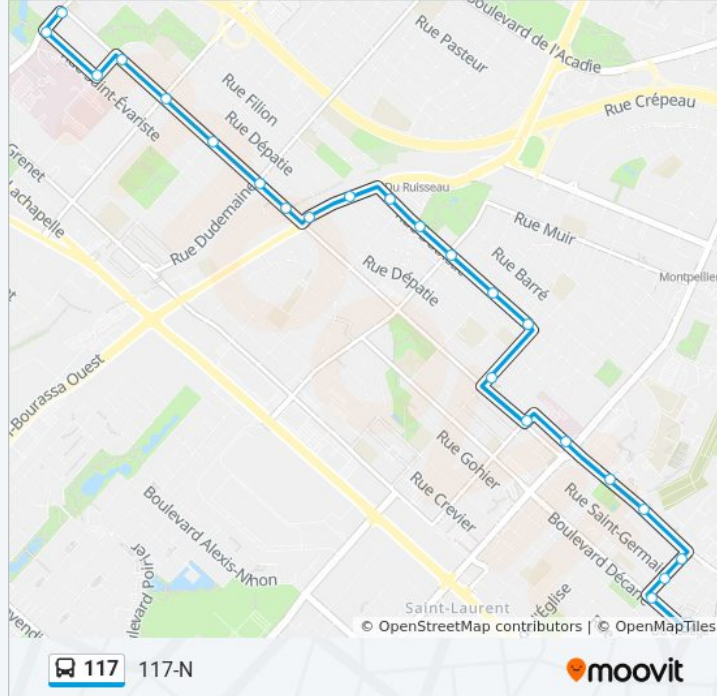

**Direction: 117-N**

24 arrêts

[VOIR LES HORAIRES DE LA LIGNE](#)

Station Du Collège (St-Louis/Décarie)

Station Du Collège (Décarie / Du Collège)

Du Collège / Saint-Germain

Du Collège / Filiatrault

Sainte-Croix / De L'Église

**Horaires de la ligne 117 de bus**

Horaires de l'itinéraire 117-N:

lundi	08:55 - 19:18
mardi	05:45 - 19:00
mercredi	05:45 - 19:00
jeudi	05:45 - 19:00
vendredi	08:55 - 19:18
samedi	07:00 - 18:55
dimanche	08:55 - 19:18

**Informations de la ligne 117 de bus****Direction:** 117-N**Arrêts:** 24**Durée du Trajet:** 21 min**Récapitulatif de la ligne:**

Forbes / Saint-Évariste

Saint-Évariste / Gouin

Gouin / O'Brien

### Direction: 117-S

22 arrêts

[VOIR LES HORAIRES DE LA LIGNE](#)

Gouin / O'Brien

O'Brien / Forbes

O'Brien / De Salaberry

O'Brien / De Louisbourg

O'Brien / Dudemaine