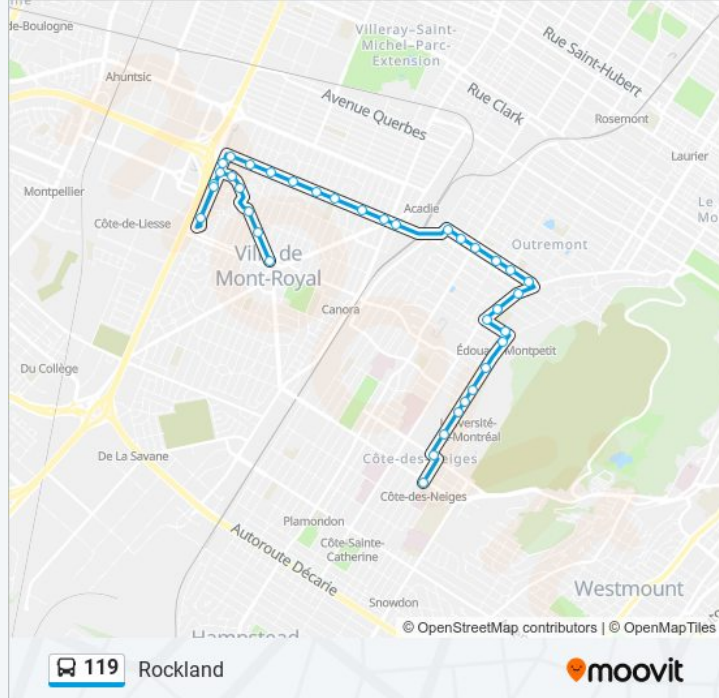

Informations de la ligne 119 de bus

Direction: Nord

Arrêts: 37

Durée du Trajet: 31 min

Récapitulatif de la ligne:

Rockland / Fernlea

Rockland / Vivian

Rockland / Beverley

Rockland / Melbourne

Rockland / Revere

Rockland / Brittany

Brittany / Ainsley

Brittany / Sheridan

Parc Ernest-B.-Jubien (Brittany / No 30)

Brittany / Sheridan

Brittany / Laird

Laird / Ainsley

Laird / Dumfries

Laird / Melbourne

Laird / Jasper

Laird / Canora

Direction: Sud

44 arrêts

[VOIR LES HORAIRES DE LA LIGNE](#)

Informations de la ligne 119 de bus

Direction: Sud

Arrêts: 44

Durée du Trajet: 38 min

Récapitulatif de la ligne:

Brittany / Rockland

Rockland / Revere

Rockland / Melbourne