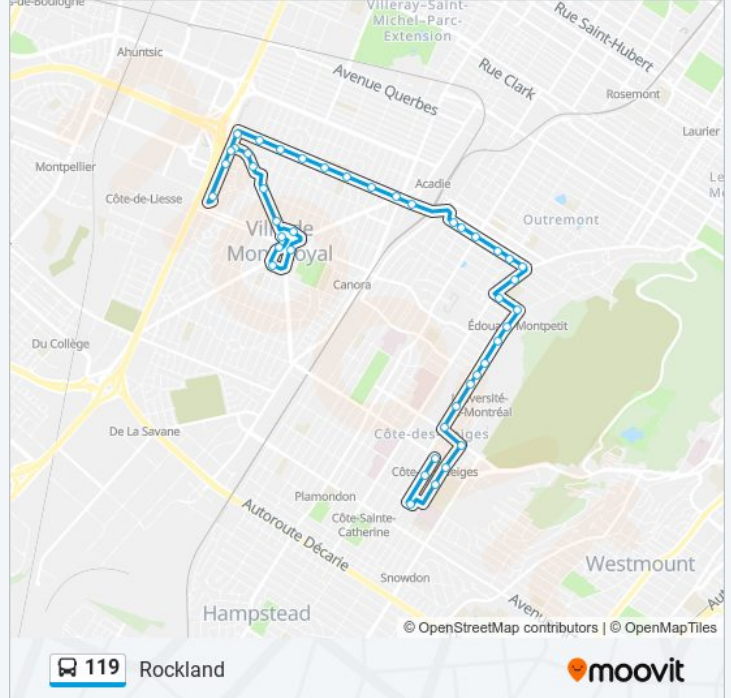

Informations de la ligne 119 de bus

Direction: Sud

Arrêts: 44

Durée du Trajet: 38 min

Récapitulatif de la ligne:

Brittany / Rockland

Rockland / Revere

Rockland / Melbourne

Rockland / Van Horne

Rockland / Lajoie

Rockland / Bernard

Rockland / Côte-Sainte-Catherine

Côte-Sainte-Catherine / Claude-Champagne

Vincent-D'Indy / Côte-Sainte-Catherine

Station Édouard-Montpetit

Édouard-Montpetit / No 2141

Édouard-Montpetit / De Stirling

Édouard-Montpetit / Woodbury

Station Université-De-Montréal

Édouard-Montpetit / Louis-Colin

Édouard-Montpetit / Mckenna

Édouard-Montpetit / Decelles

Decelles / Jean-Brillant

Jean-Brillant / Côte-Des-Neiges

Jean-Brillant / Légaré

Lavoie / Isabella

Lacombe / Légaré

Station Côte-Des-Neiges

Les horaires et trajets sur une carte de la ligne 119 de bus sont disponibles dans un fichier PDF hors ligne sur

moovitapp.com. Utilisez le Appli Moovit pour voir les horaires de bus, train ou métro en temps réel, ainsi que les instructions étape par étape pour tous les transports publics à Montréal.