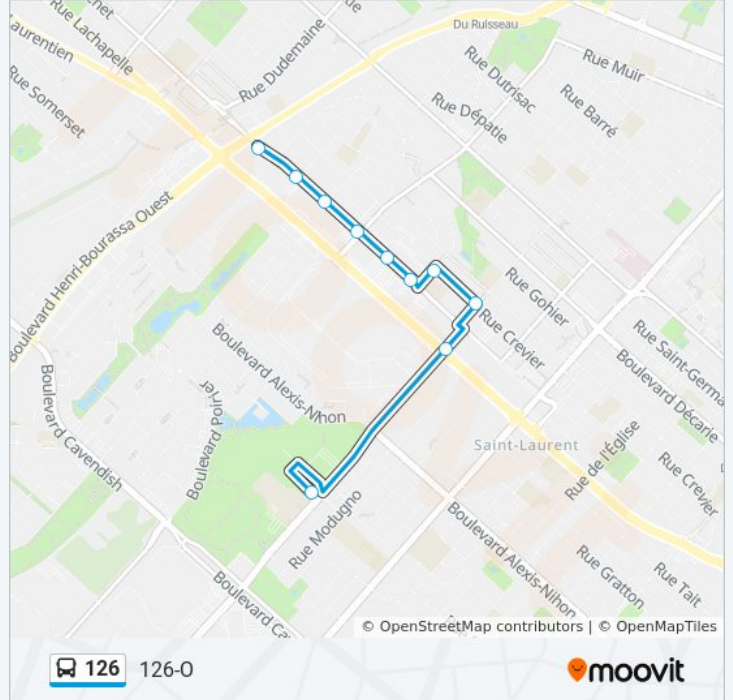

Direction: 126-E

11 arrêts

[VOIR LES HORAIRES DE LA LIGNE](#)

École Secondaire Saint-Laurent

Tassé / Cardinal

Cardinal / Deguire

Deguire / Grenet

Grenet / Bombardier

Grenet / Poirier

Grenet / Cambridge

Grenet / Oxford

Grenet / Laval

Laval / Marcel-Laurin

Grenet / Henri-Bourassa

Horaires de la ligne 126 de bus

Horaires de l'itinéraire 126-E:

Informations de la ligne 126 de bus**Direction:** 126-E**Arrêts:** 11**Durée du Trajet:** 16 min**Récapitulatif de la ligne:**

Direction: 126-O

10 arrêts

[VOIR LES HORAIRES DE LA LIGNE](#)

Grenet / Henri-Bourassa

Informations de la ligne 126 de bus

Direction: 126-O

Arrêts: 10

Durée du Trajet: 14 min

Récapitulatif de la ligne:

Les horaires et trajets sur une carte de la ligne 126 de bus sont disponibles dans un fichier PDF hors-ligne sur moovitapp.com. Utilisez le [Appli Moovit](#) pour voir les horaires de bus, train ou métro en temps réel, ainsi que les instructions étape par étape pour tous les transports publics à Montréal.