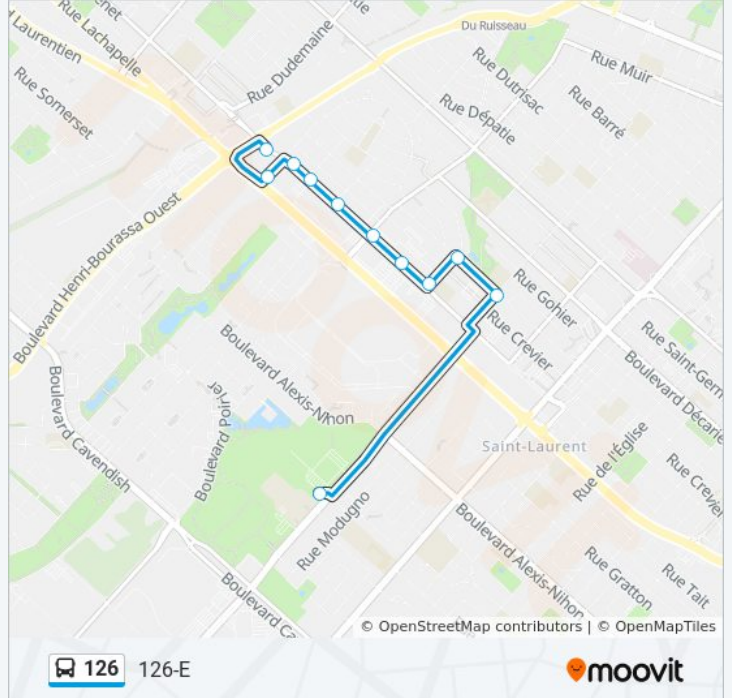

 126

126-E

Téléchargez

La ligne 126 de bus (126-E) a 2 itinéraires. Pour les jours de la semaine, les heures de service sont:

(1) 126-E: 15:22(2) 126-O: 07:45 - 08:00

Utilisez l'application Moovit pour trouver la station de la ligne 126 de bus la plus proche et savoir quand la prochaine ligne 126 de bus arrive.

Direction: 126-E

11 arrêts

[VOIR LES HORAIRES DE LA LIGNE](#)

École Secondaire Saint-Laurent

Tassé / Cardinal

Cardinal / Deguire

Deguire / Grenet

Grenet / Bombardier

Grenet / Poirier

Grenet / Cambridge

Grenet / Oxford

Grenet / Laval

Laval / Marcel-Laurin

Grenet / Henri-Bourassa

Horaires de la ligne 126 de bus

Horaires de l'itinéraire 126-E:

Informations de la ligne 126 de bus**Direction:** 126-E**Arrêts:** 11**Durée du Trajet:** 16 min**Récapitulatif de la ligne:**

Direction: 126-O

10 arrêts

[VOIR LES HORAIRES DE LA LIGNE](#)

Grenet / Henri-Bourassa