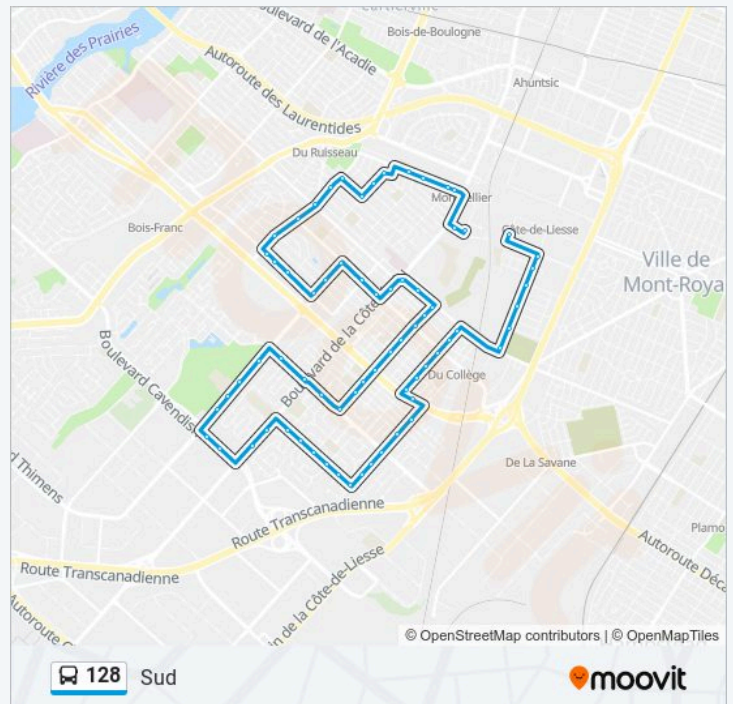

De L'Église / Saint-Aubin

De L'Église / Gratton

De L'Église / Alexis-Nihon

Alexis-Nihon / Decelles

Alexis-Nihon / Côte-Vertu

Alexis-Nihon / Lucien-Thimens

Thimens / Varin

École Saint-Laurent

Informations de la ligne 128 de bus

Direction: Sud

Arrêts: 70

Durée du Trajet: 60 min

Récapitulatif de la ligne:

Thimens / Samson

Bibliothèque Du Boisé (Thimens / Todd)

Cavendish / Thimens

Cavendish / Place Vertu

Côte-Vertu / Hocquart

Côte-Vertu / Hills

Bertrand / Decelles

Bertrand / Major

Bertrand / Stevens

Bertrand / Nantel

Bertrand / Badeaux