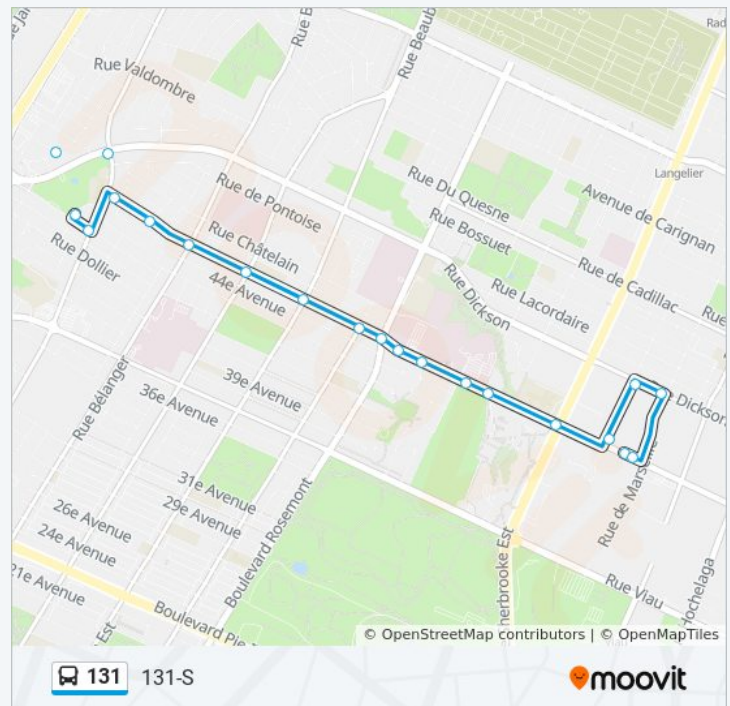

De L'Assomption / No 5150

De L'Assomption / Sherbrooke

Chauveau / De L'Assomption

Chauveau / Dickson

Dickson / De Marseille

De L'Assomption / De Marseille

Station Assomption (De L'Assomption / Chauveau)

Horaires de la ligne 131 de bus

Horaires de l'Itinéraire Sud:

lundi	00:15 - 23:55
mardi	00:15 - 23:34
mercredi	00:05 - 23:34
jeudi	00:05 - 23:34
vendredi	00:05 - 23:34
samedi	00:05 - 23:55
dimanche	00:15 - 23:55

Informations de la ligne 131 de bus

Direction: Sud

Arrêts: 21

Durée du Trajet: 16 min

Récapitulatif de la ligne:

Les horaires et trajets sur une carte de la ligne 131 de bus sont disponibles dans un fichier PDF hors-ligne sur moovitapp.com. Utilisez le [Appli Moovit](#) pour voir les horaires de bus, train ou métro en temps réel, ainsi que les instructions étape par étape pour tous les transports publics à Montréal.