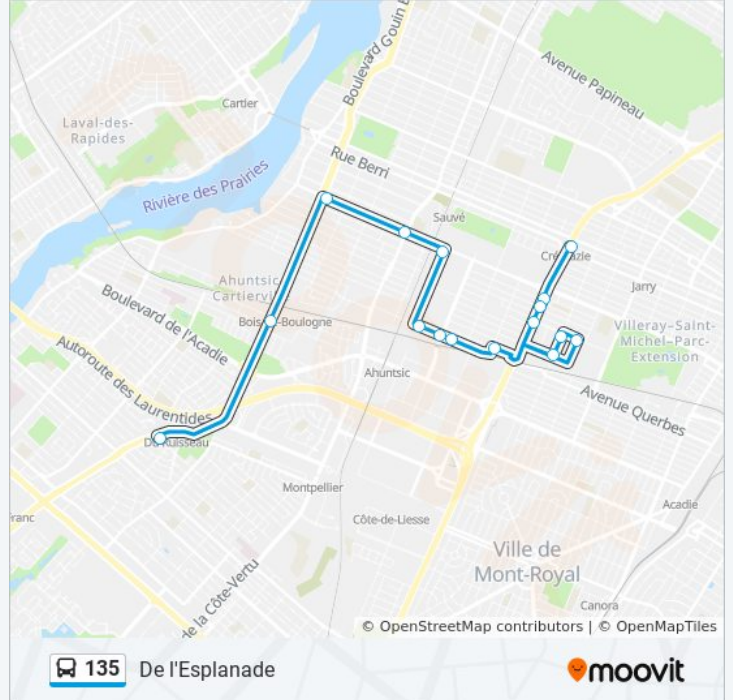

 135

De l'Esplanade

Téléchargez

La ligne 135 de bus (De l'Esplanade) a 2 itinéraires. Pour les jours de la semaine, les heures de service sont:

(1) 135-N: 14:04 - 17:47(2) 135-S: 06:15 - 09:24

Utilisez l'application Moovit pour trouver la station de la ligne 135 de bus la plus proche et savoir quand la prochaine ligne 135 de bus arrive.

Direction: 135-N

15 arrêts

[VOIR LES HORAIRES DE LA LIGNE](#)

Station Crémazie Sud (Berri / Crémazie)

De L'Esplanade / Guizot

De Liège / De L'Esplanade

De Liège / Jeanne-Mance

Crémazie / De Reims

Informations de la ligne 135 de bus**Direction:** 135-N**Arrêts:** 15**Durée du Trajet:** 32 min**Récapitulatif de la ligne:**

Direction: 135-S

16 arrêts

[VOIR LES HORAIRES DE LA LIGNE](#)

- Dutrisac / Henri-Bourassa
- Collège De Bois-De-Boulogne
- Saint-Laurent / Henri-Bourassa
- Saint-Laurent / Sauvé
- De Louvain / No 7
- Meilleur / De Louvain
- Meilleur / Chabanel
- Meilleur / No 9200
- Du Parc / De Beauharnois
- Guizot / De L'Esplanade
- De Liège / De L'Esplanade
- De Liège / Jeanne-Mance
- Crémazie / De L'Esplanade
- Crémazie / De Reims
- Crémazie / Clark
- Station Crémazie Sud (Crémazie / Berri)

Informations de la ligne 135 de bus

Direction: 135-S

Arrêts: 16

Durée du Trajet: 29 min

Récapitulatif de la ligne:

Les horaires et trajets sur une carte de la ligne 135 de bus sont disponibles dans un fichier PDF hors-ligne sur moovitapp.com. Utilisez le [Appli Moovit](#) pour voir les horaires de bus, train ou métro en temps réel, ainsi que les instructions étape par étape pour tous les transports publics à Montréal.