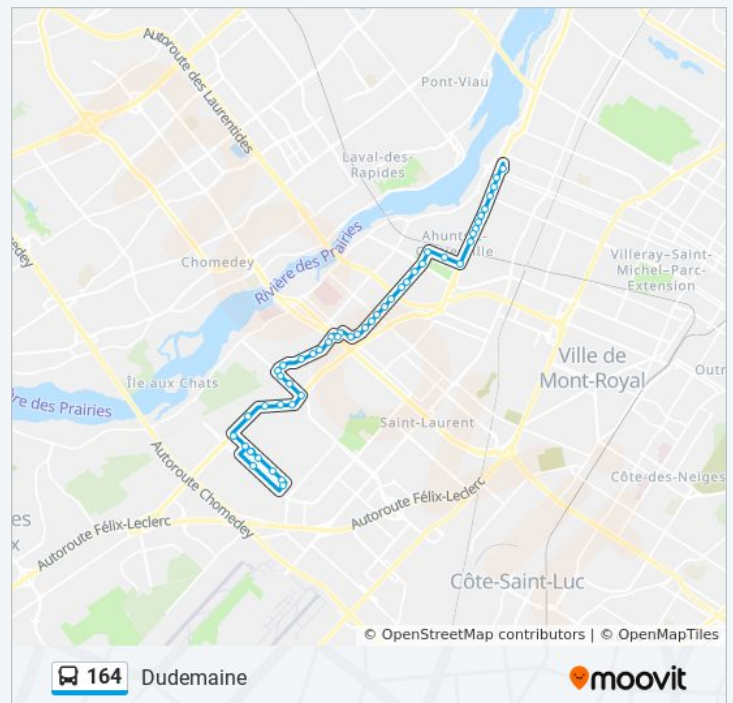

### Informations de la ligne 164 de bus

**Direction:** 164-O

**Arrêts:** 49

**Durée du Trajet:** 37 min

**Récapitulatif de la ligne:**

Toupin / Keller

Toupin / Marcel

Toupin / Henri-Bourassa