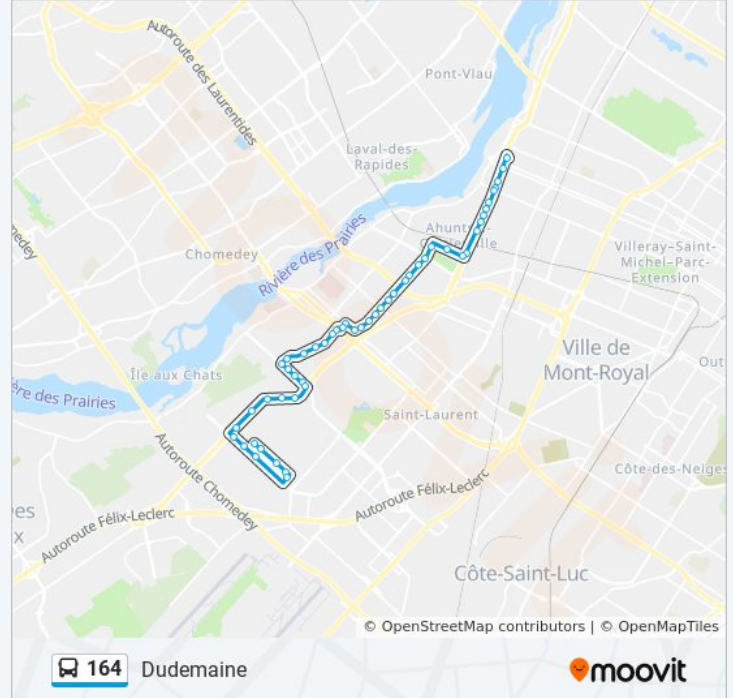

**Informations de la ligne 164 de bus****Direction:** 164-E**Arrêts:** 50**Durée du Trajet:** 39 min**Récapitulatif de la ligne:**

Keller / No 1947

Keller / Laurentien

De Louisbourg / Ranger

De Louisbourg / Grenet

Henri-Bourassa / Tanguay

Henri-Bourassa / Jeanne-Mance

Henri-Bourassa / Meunier

Henri-Bourassa / Waverly

Henri-Bourassa / Saint-Laurent

Henri-Bourassa / Saint-Laurent

Henri-Bourassa / Laverdure

Station Henri-Bourassa

## Direction: 164-O

49 arrêts

[VOIR LES HORAIRES DE LA LIGNE](#)