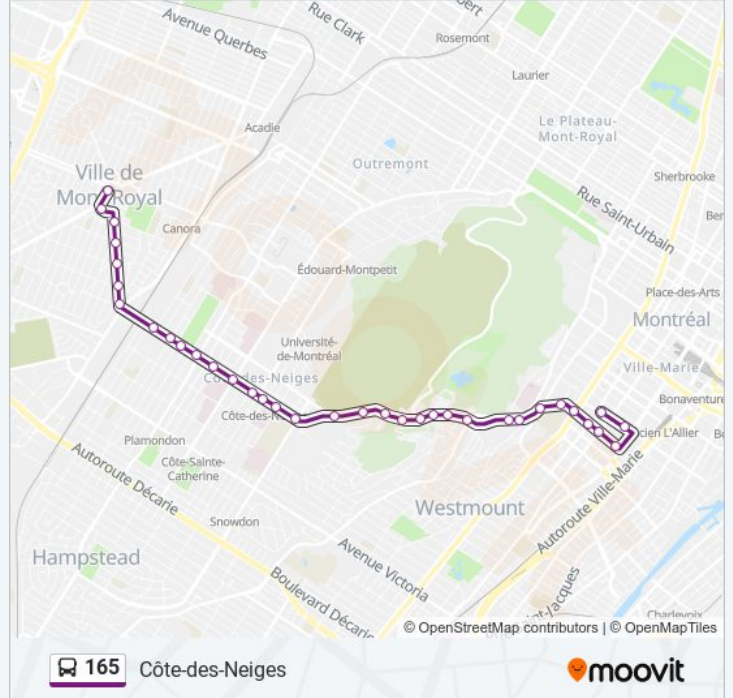

Informations de la ligne 165 de bus**Direction:** Nord**Arrêts:** 32**Durée du Trajet:** 31 min**Récapitulatif de la ligne:**

Côte-Des-Neiges / Van Horne

Côte-Des-Neiges / Carlton

Côte-Des-Neiges / Barclay

Direction: Sud

35 arrêts

[VOIR LES HORAIRES DE LA LIGNE](#)

Graham / Dunkirk

Lombard / Graham

Laird / Chester

Laird / Stanstead

Laird / Caledonia

Informations de la ligne 165 de bus

Direction: Sud

Arrêts: 35

Durée du Trajet: 38 min

Récapitulatif de la ligne:

Côte-Des-Neiges / Ridgewood

Côte-Des-Neiges / Forest Hill

Côte-Des-Neiges / Remembrance

Saint-Mathieu / Sherbrooke

Station Guy-Concordia (St-Mathieu/De
Maisonneuve)

Saint-Mathieu / Sainte-Catherine

Saint-Mathieu / René-Lévesque

Guy / René-Lévesque

Station Guy-Concordia (Guy / De Maisonneuve)

Les horaires et trajets sur une carte de la ligne 165 de bus sont disponibles dans un fichier PDF hors-ligne sur moovitapp.com. Utilisez le [Appli Moovit](#) pour voir les horaires de bus, train ou métro en temps réel, ainsi que les instructions étape par étape pour tous les transports publics à Montréal.