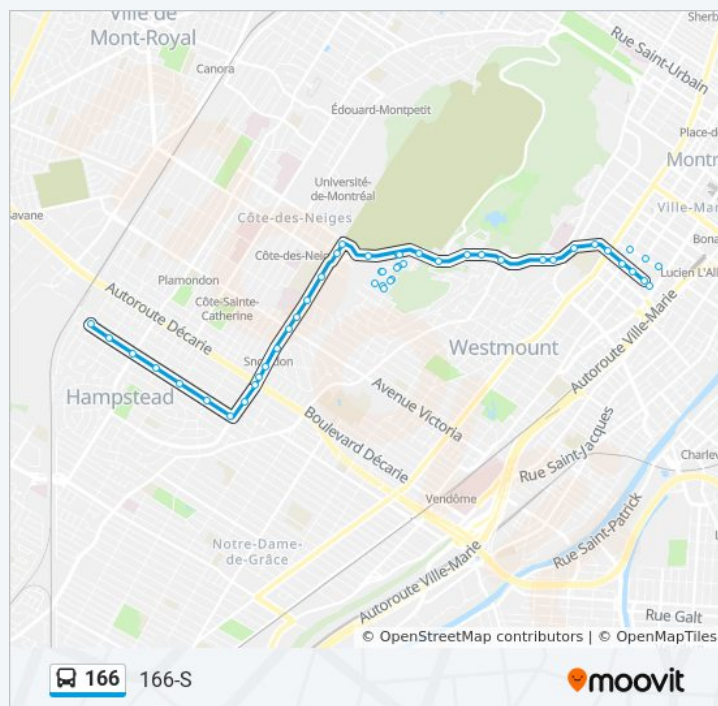

**Direction: 166-N**

45 arrêts

[VOIR LES HORAIRES DE LA LIGNE](#)

Station Guy-Concordia (Guy / De Maisonneuve)

Côte-Des-Neiges / Sherbrooke

Côte-Des-Neiges / Summerhill

Côte-Des-Neiges / Du Docteur-Penfield

Côte-Des-Neiges / Gage

## Informations de la ligne 166 de bus

**Direction:** 166-S

**Arrêts:** 49

**Durée du Trajet:** 33 min

**Récapitulatif de la ligne:**

Mcdougall / the Boulevard

Côte-Des-Neiges / Cedar

Du Docteur-Penfield / Atwater

Du Docteur-Penfield / Côte-Des-Neiges

Côte-Des-Neiges / Summerhill

Saint-Mathieu / Sherbrooke

Station Guy-Concordia (St-Mathieu/De  
Maisonneuve)

Saint-Mathieu / Sainte-Catherine

Saint-Mathieu / Baile

Saint-Mathieu / René-Lévesque