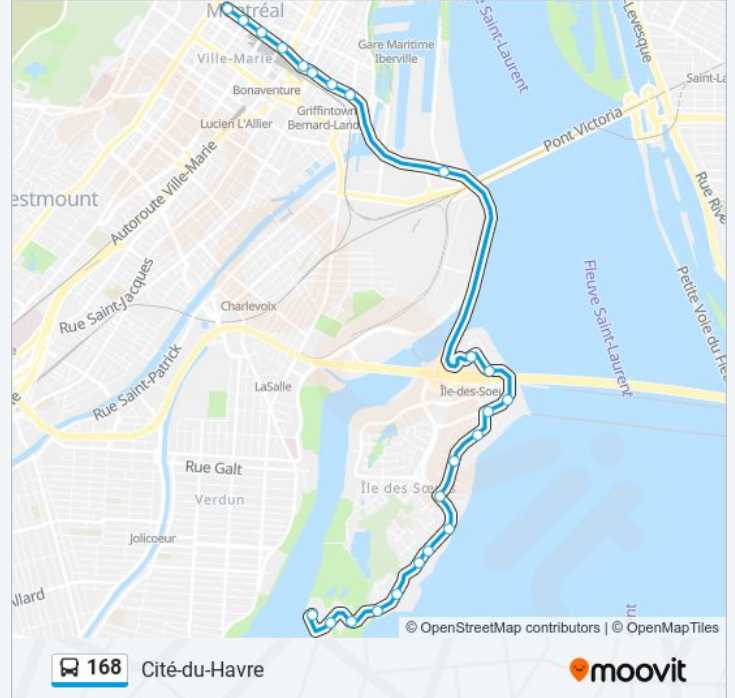

La ligne 168 de bus (Cité-du-Havre) a 2 itinéraires. Pour les jours de la semaine, les heures de service sont:

(1) Nord: 00:01 - 23:28(2) Sud: 00:01 - 23:28

Utilisez l'application Moovit pour trouver la station de la ligne 168 de bus la plus proche et savoir quand la prochaine ligne 168 de bus arrive.

Station Rem Île-Des-Soeurs

Campus Bell (De La Pointe-Nord / J.-Le Ber)

Des Moulins / Pierre-Dupuy

Robert-Bourassa / Wellington

Robert-Bourassa / William

Robert-Bourassa / Notre-Dame

Robert-Bourassa / Saint-Jacques

Robert-Bourassa / De La Gauchetière

Horaires de la ligne 168 de bus

Horaires de l'itinéraire Nord:

lundi	00:02 - 23:28
mardi	00:01 - 23:28
mercredi	00:01 - 23:28
jeudi	00:01 - 23:28
vendredi	00:01 - 23:28
samedi	00:01 - 23:30
dimanche	00:00 - 23:30

Informations de la ligne 168 de bus**Direction:** Nord**Arrêts:** 24**Durée du Trajet:** 30 min**Récapitulatif de la ligne:**

Robert-Bourassa / René-Lévesque

Robert-Bourassa / Sainte-Catherine

Station McGill (R.-Bourassa / Président-Kennedy)