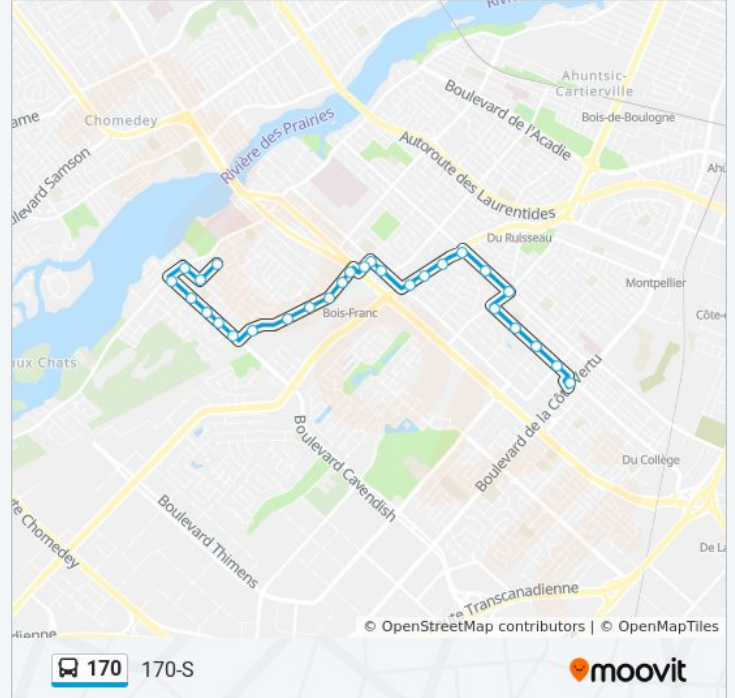

Direction: 170-N

26 arrêts

[VOIR LES HORAIRES DE LA LIGNE](#)

Station Côte-Vertu

Décarie / Rochon

Décarie / Tassé

Décarie / Deguire

Poirier / Du Painter Circle

lundi	00:27 - 23:54
mardi	00:09 - 23:39
mercredi	00:09 - 23:39
jeudi	00:09 - 23:39
vendredi	00:09 - 23:54
samedi	00:27 - 23:28
dimanche	00:05 - 23:54

Informations de la ligne 170 de bus

Direction: 170-S

Arrêts: 28

Durée du Trajet: 21 min

Récapitulatif de la ligne:

Henri-Bourassa / De Londres

Henri-Bourassa / De La Sorbonne

Henri-Bourassa / O'Brien

O'Brien / Cléroux

O'Brien / Poirier

Décarie / Poirier

Décarie / Deguire

Décarie / Tassé

Décarie / Rochon

Station Côte-Vertu

Les horaires et trajets sur une carte de la ligne 170 de bus sont disponibles dans un fichier PDF hors-ligne sur moovitapp.com. Utilisez le [Appli Moovit](#) pour voir les horaires de bus, train ou métro en temps réel, ainsi que les instructions étape par étape pour tous les transports publics à Montréal.