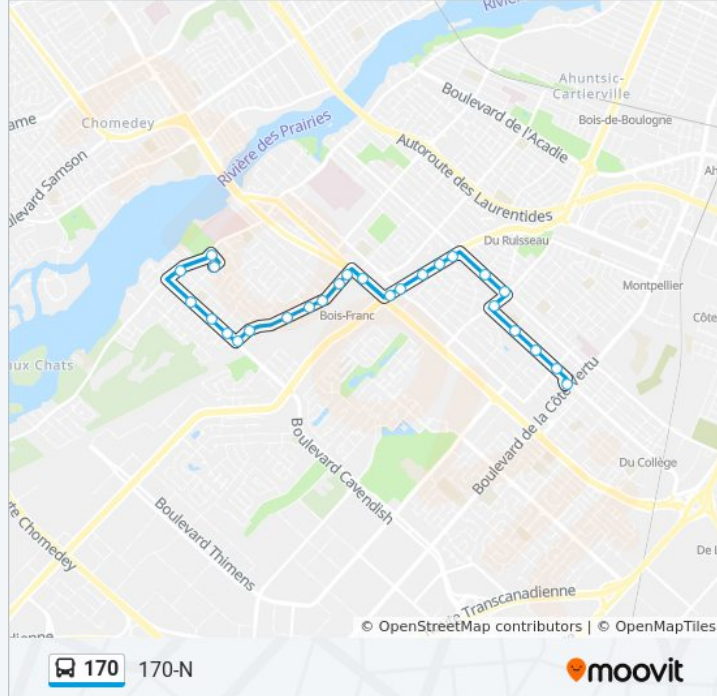

Direction: 170-N

26 arrêts

[VOIR LES HORAIRES DE LA LIGNE](#)

Station Côte-Vertu

Décarie / Rochon

Décarie / Tassé

Décarie / Deguire

Poirier / Du Painter Circle

Horaires de la ligne 170 de bus

Horaires de l'itinéraire 170-N:

lundi	00:26 - 23:55
mardi	00:08 - 23:39
mercredi	00:08 - 23:39
jeudi	00:08 - 23:39
vendredi	00:08 - 23:55
samedi	00:26 - 23:58
dimanche	00:36 - 23:55

Informations de la ligne 170 de bus**Direction:** 170-N**Arrêts:** 26**Durée du Trajet:** 24 min**Récapitulatif de la ligne:**

Toupin / Machabée

Toupin / L'Heureux

Gouin / De Beauséjour

Gouin / Henri-D'Arles

Jean-Bourdon / Louis-Jadon

Direction: 170-S

28 arrêts

[VOIR LES HORAIRES DE LA LIGNE](#)

Jean-Bourdon / Louis-Jadon

Jean-Bourdon / De Beauséjour

De Beauséjour / Gouin

Toupin / Gouin