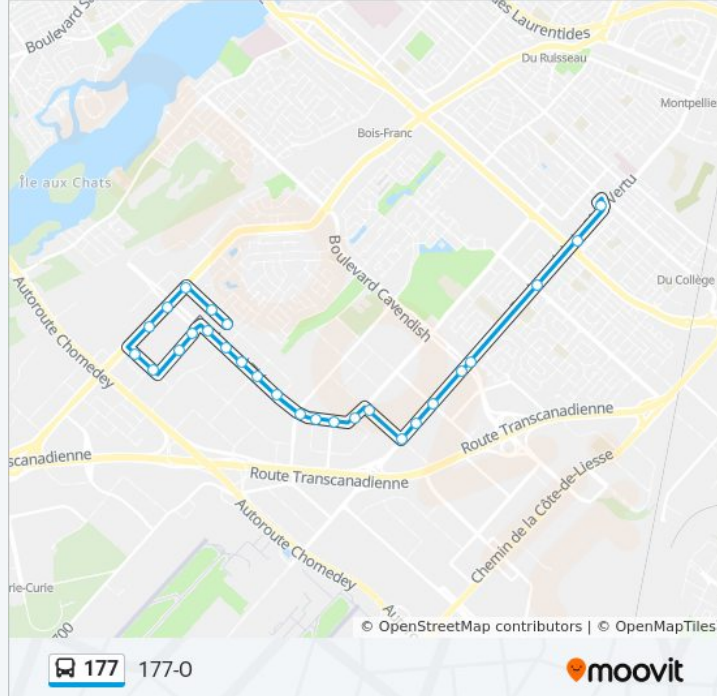

Informations de la ligne 177 de bus**Direction:** 177-E**Arrêts:** 27**Durée du Trajet:** 23 min**Récapitulatif de la ligne:**

Côte-Vertu / Beaulac

Côte-Vertu / No 3200

Côte-Vertu / Cavendish

Côte-Vertu / Alexis-Nihon

Horaires de l'itinéraire 177-O:

lundi	00:00 - 23:31
mardi	00:06 - 23:37
mercredi	00:06 - 23:37
jeudi	00:06 - 23:37
vendredi	00:06 - 23:31
samedi	00:00 - 23:59
dimanche	00:28 - 23:31

Informations de la ligne 177 de bus

Direction: 177-O

Arrêts: 27

Durée du Trajet: 22 min

Récapitulatif de la ligne:

Cousens / Thimens

Cousens / No 4600

Brabant-Marineau / Botham

Brabant-Marineau / De Baene

Henri-Bourassa / No 7900

Henri-Bourassa / Thimens

Henri-Bourassa / Guénette

Guénette / Cousens

Guénette / Bois-Franc

Les horaires et trajets sur une carte de la ligne 177 de bus sont disponibles dans un fichier PDF hors-ligne sur moovitapp.com. Utilisez le [Appli Moovit](#) pour voir les horaires de bus, train ou métro en temps réel, ainsi que les instructions étape par étape pour tous les transports publics à Montréal.