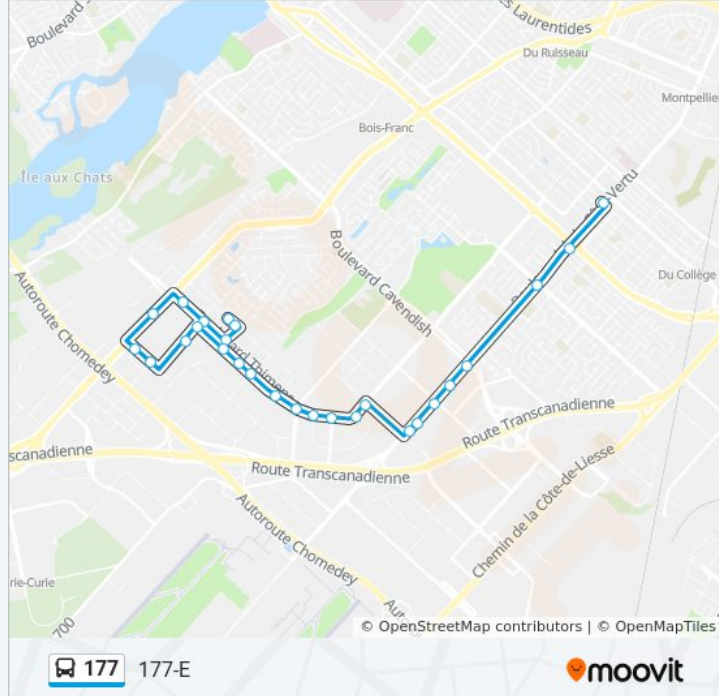

Direction: 177-E

27 arrêts

[VOIR LES HORAIRES DE LA LIGNE](#)

Guénette / Bois-Franc

Guénette / Bois-Franc

Bois-Franc / Thimens

Thimens / Cousens

Thimens / Henri-Bourassa

Horaires de la ligne 177 de bus

Horaires de l'itinéraire 177-E:

lundi	00:02 - 23:30
mardi	00:02 - 23:34
mercredi	00:02 - 23:34
jeudi	00:02 - 23:34
vendredi	00:02 - 23:30
samedi	00:02 - 23:31
dimanche	00:02 - 23:30

Informations de la ligne 177 de bus**Direction:** 177-E**Arrêts:** 27**Durée du Trajet:** 23 min**Récapitulatif de la ligne:**

Côte-Vertu / Beaulac

Côte-Vertu / No 3200

Côte-Vertu / Cavendish

Côte-Vertu / Alexis-Nihon

Côte-Vertu / Marcel-Laurin

Station Côte-Vertu

Direction: 177-O

27 arrêts

[VOIR LES HORAIRES DE LA LIGNE](#)

Station Côte-Vertu

Côte-Vertu / Leduc

Côte-Vertu / Alexis-Nihon