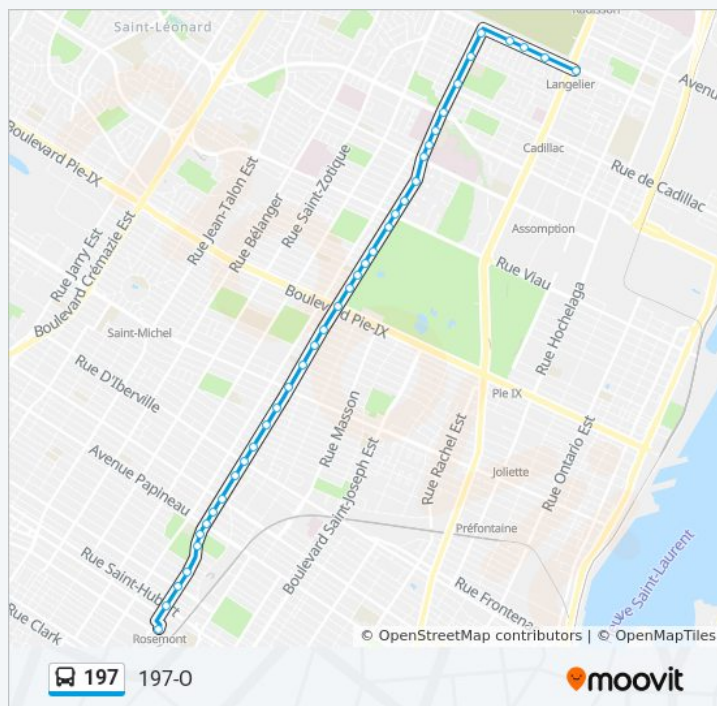

**Informations de la ligne 197 de bus****Direction:** 197-E**Arrêts:** 43**Durée du Trajet:** 38 min**Récapitulatif de la ligne:**

Rosemont / 31e Avenue

Rosemont / 35e Avenue

Rosemont / Viau

Rosemont / Des Marronniers

Rosemont / Saint-Michel

Rosemont / 8e Avenue

Rosemont / 5e Avenue

Rosemont / 1re Avenue

Rosemont / D'Iberville

Rosemont / Des Écores

Rosemont / De Lorimier

Rosemont / Chabot

Rosemont / Papineau

Rosemont / Marquette

Rosemont / Garnier

Rosemont / De Normanville

Rosemont / Christophe-Colomb

Rosemont / Saint-Hubert

Station Rosemont

## Informations de la ligne 197 de bus

**Direction:** 197-O

**Arrêts:** 38

**Durée du Trajet:** 31 min

**Récapitulatif de la ligne:**

Les horaires et trajets sur une carte de la ligne 167 de bus sont disponibles dans un fichier PDF hors-ligne sur [moovitapp.com](https://moovitapp.com). Utilisez le [Appli Moovit](#) pour voir les horaires de bus, train ou métro en temps réel, ainsi que les instructions étape par étape pour tous les transports publics à Montréal.