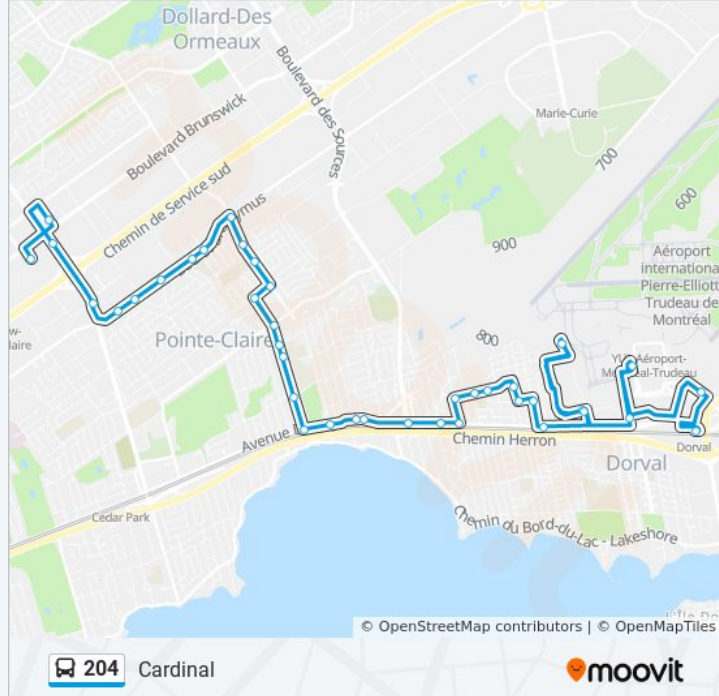

Broadview / Braebrook

Braebrook / Delmar

Delmar / Des Canots

Delmar / Hearne

Delmar / Hymus

Hymus / Nordic

Hymus / Gun

Hymus / Hilary

Hymus / Hastings

Hymus / Carlisle

Saint-Jean / Holiday

Saint-Jean / Complexe Pointe-Claire

Revcon / Place Frontenac

Terminus Fairview

Les horaires et trajets sur une carte de la ligne 204 de bus sont disponibles dans un fichier PDF hors-ligne sur moovitapp.com. Utilisez le [Appli Moovit](#) pour voir les horaires de bus, train ou métro en temps réel, ainsi que les instructions étape par étape pour tous les transports publics à Montréal.