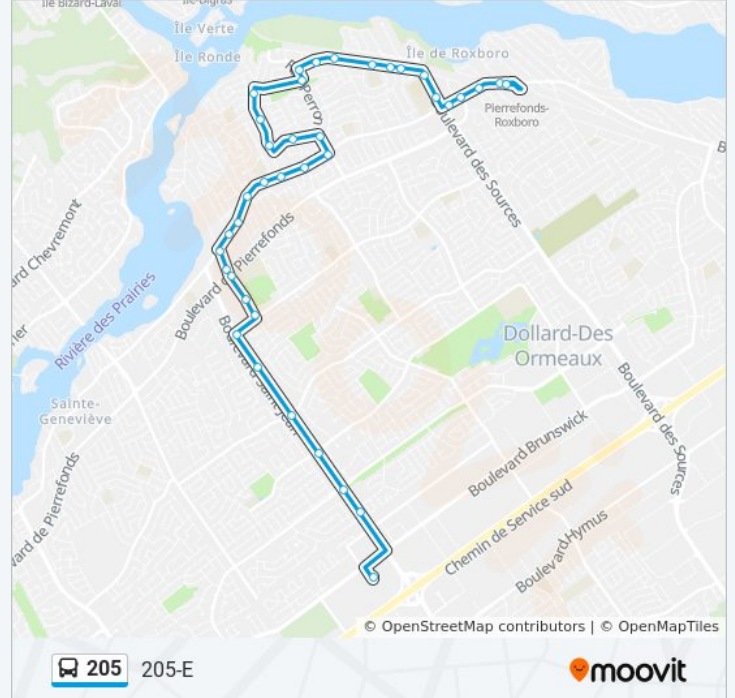

Informations de la ligne 205 de bus**Direction:** Est**Arrêts:** 38**Durée du Trajet:** 28 min**Récapitulatif de la ligne:**

De Versailles / Louis-Xv

De Versailles / Elizabeth

De Versailles / Huntington

Brook / Perron

Perron / Pavillon

Pavillon / Saint-Louis

Pavillon / Hunter

Pavillon / Savoie

Pavillon / Richer

Pavillon / Woodland

Des Sources / Pavillon

Des Sources / Gouin

Gouin / Des Sources

Gouin / De Pierrefonds

Gouin / 6e Avenue

Gare Roxboro-Pierrefonds

Gare Roxboro-Pierrefonds

Direction: Ouest

41 arrêts

[VOIR LES HORAIRES DE LA LIGNE](#)