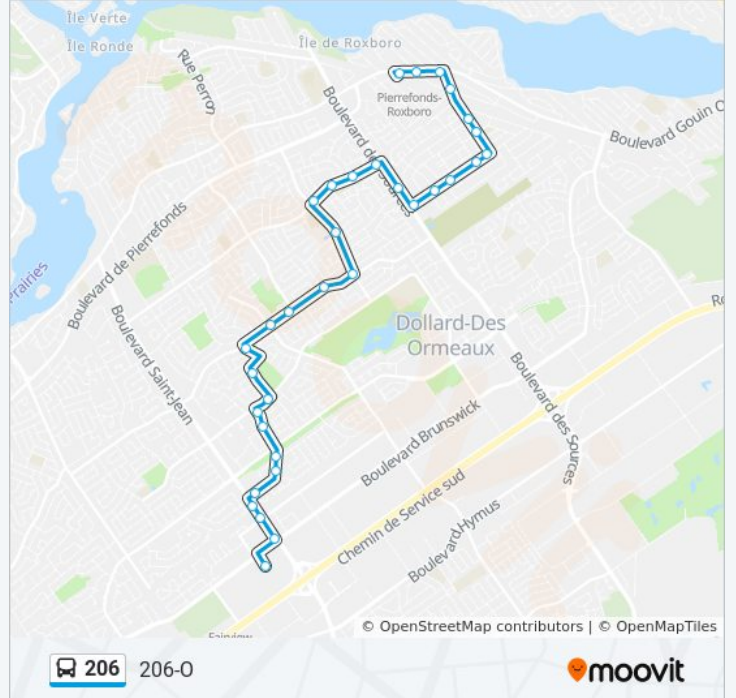

Roger-Pilon / Manuel

Roger-Pilon / Fredmir

Roger-Pilon / Tecumseh

Baffin / Roger-Pilon

Hemingway / Greenfield

Lake / Autumn

Blue Haven / Lake

Blue Haven / Viking

Blue Haven / Jourdain

Blue Haven / Des Pins

Blue Haven / Des Cèdres

Saint-Jean / Devon

Saint-Jean / Labrosse

Saint-Jean / Brunswick

Terminus Fairview

Les horaires et trajets sur une carte de la ligne 206 de bus sont disponibles dans un fichier PDF hors-ligne sur moovitapp.com. Utilisez le [Appli Moovit](#) pour voir les horaires de bus, train ou métro en temps réel, ainsi que les instructions étape par étape pour tous les transports publics à Montréal.

[À propos de Moovit](#) • [Solutions MaaS](#) • [Pays disponibles](#) • [Communauté Moovit](#)

© 2024 Moovit - Tous droits réservés

Consultez les horaires d'arrivée en direct