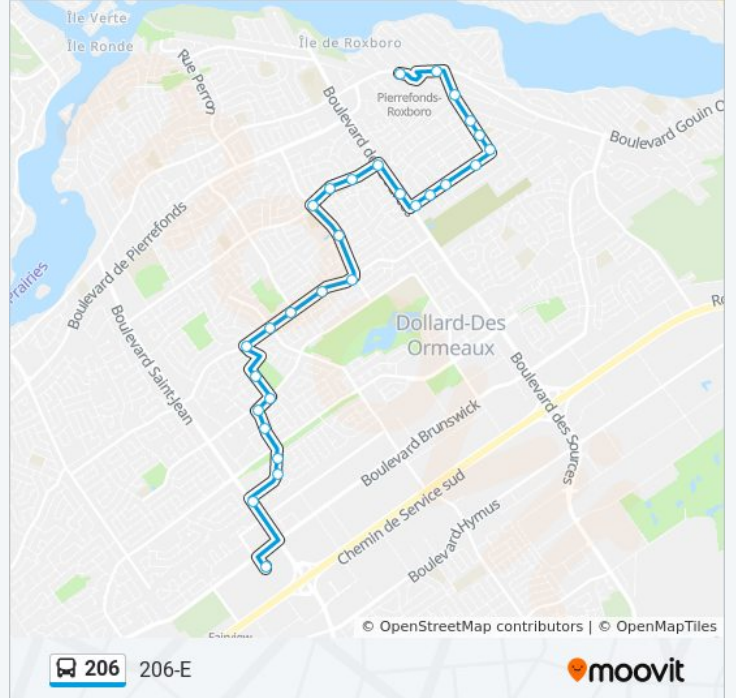

Informations de la ligne 206 de bus**Direction:** Est**Arrêts:** 29**Durée du Trajet:** 24 min**Récapitulatif de la ligne:**

14e Rue / 15e Avenue

14e Rue / 13e Avenue

11e Avenue / 14e Rue

11e Avenue / 11e Rue

11e Avenue / 9e Rue

Centre-Commercial / 4e Avenue

Gouin / 2e Avenue

Gare Roxboro-Pierrefonds

Direction: Ouest

33 arrêts

[VOIR LES HORAIRES DE LA LIGNE](#)

Gare Roxboro-Pierrefonds