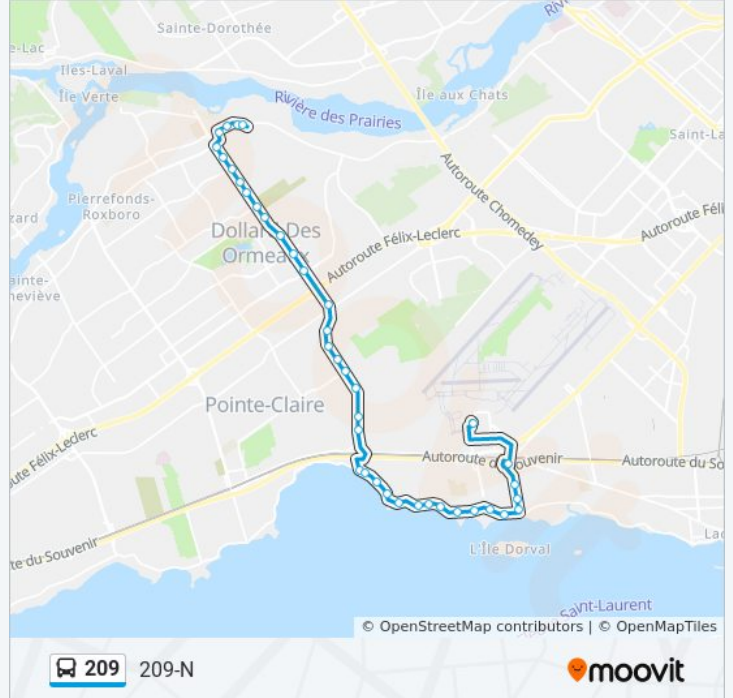

Informations de la ligne 209 de bus**Direction:** 209-N**Arrêts:** 39**Durée du Trajet:** 41 min**Récapitulatif de la ligne:**

Des Sources / Avro

Des Sources / De L'Aviation

Des Sources / Avro

Des Sources / Transcanadienne

Des Sources / Brunswick

Des Sources / De Salaberry

Des Sources / Hyman

Des Sources / Sunnydale

Des Sources / Roger-Pilon

Des Sources / 14e Rue

Des Sources / 9e Rue

Des Sources / Anselme-Lavigne

Des Sources / Ross

Des Sources / De Pierrefonds

De Pierrefonds / Gouin

Gouin / 6e Avenue

Gare Roxboro-Pierrefonds

Gare Roxboro-Pierrefonds

Direction: 209-S

41 arrêts

[VOIR LES HORAIRES DE LA LIGNE](#)

Gare Roxboro-Pierrefonds

Gouin / 5e Avenue

Gouin / 8e Avenue

Gouin / De Pierrefonds

Des Sources / Gouin

Des Sources / De Pierrefonds

Des Sources / Ross