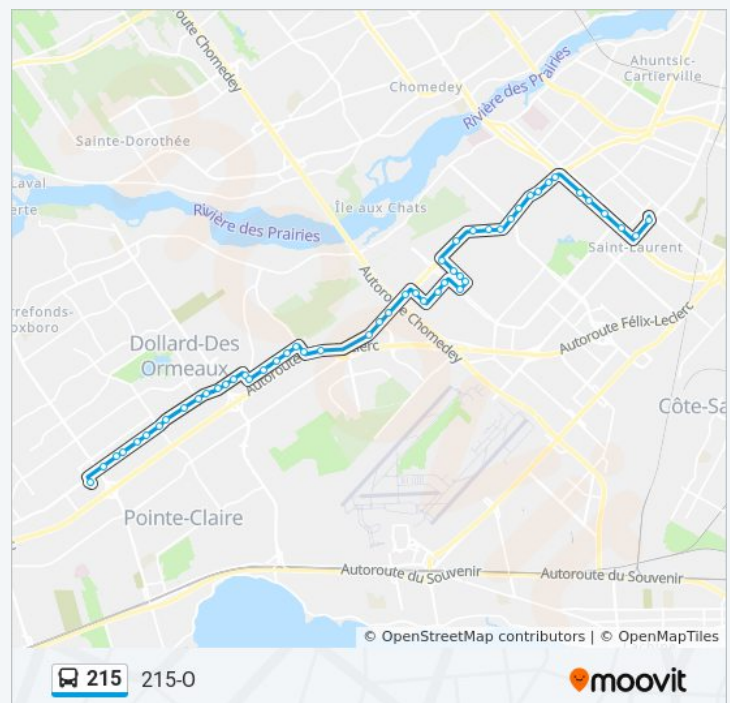

00:07 - 23:34

samedi

00:07 - 23:45

dimanche

00:15 - 23:49

Informations de la ligne 215 de bus

Direction: Ouest

Arrêts: 51

Durée du Trajet: 43 min

Récapitulatif de la ligne:

Saint-Régis / No 1611

Saint-Régis / Séville

Saint-Régis / No 2000

Saint-Régis / Deacon

Deacon / Brunswick

Brunswick / Davignon