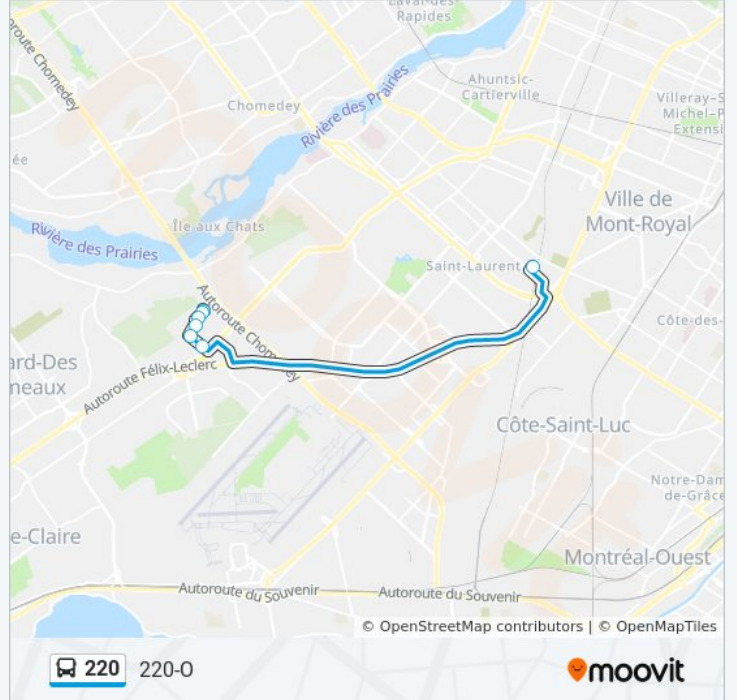

Les horaires et trajets sur une carte de la ligne 220 de bus sont disponibles dans un fichier PDF hors-ligne sur moovitapp.com. Utilisez le [Appli Moovit](#) pour voir les horaires de bus, train ou métro en temps réel, ainsi que les instructions étape par étape pour tous les transports publics à Montréal.

[À propos de Moovit](#) • [Solutions MaaS](#) • [Pays disponibles](#) • [Communauté Moovit](#)

© 2024 Moovit - Tous droits réservés

Consultez les horaires d'arrivée en direct