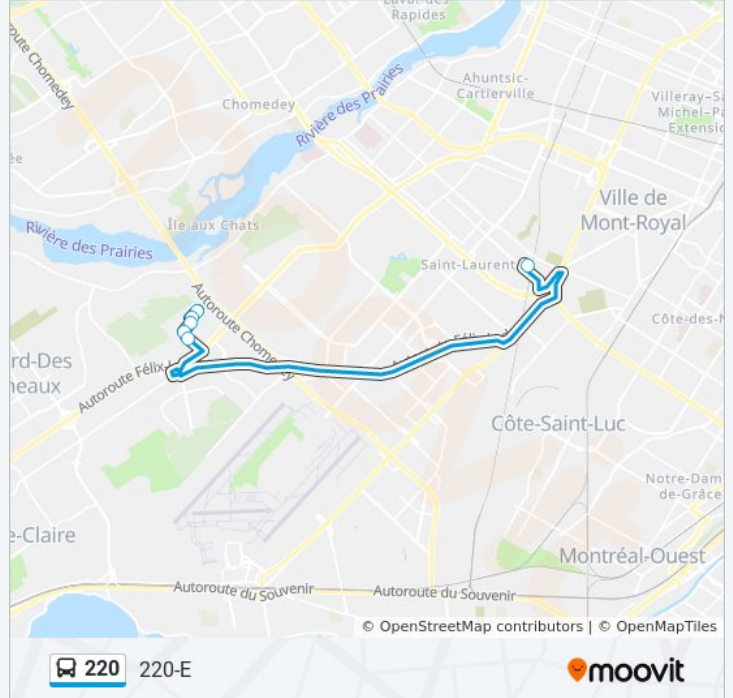

 220

Est

Téléchargez

La ligne 220 de bus (Est) a 2 itinéraires. Pour les jours de la semaine, les heures de service sont:

(1) Est: 07:15 - 23:05(2) Ouest: 06:25 - 22:30

Utilisez l'application Moovit pour trouver la station de la ligne 220 de bus la plus proche et savoir quand la prochaine ligne 220 de bus arrive.

Direction: Est

6 arrêts

[VOIR LES HORAIRES DE LA LIGNE](#)

Kieran / No 5600

Kieran / No 5825

Kieran / No 5900

Kieran / Douglas-B.-Floreani

Douglas-B.-Floreani / Etingin

Informations de la ligne 220 de bus**Direction:** Est**Arrêts:** 6**Durée du Trajet:** 21 min**Récapitulatif de la ligne:**

Direction: Ouest

7 arrêts

[VOIR LES HORAIRES DE LA LIGNE](#)

Station Du Collège (Ouimet / Saint-Louis)